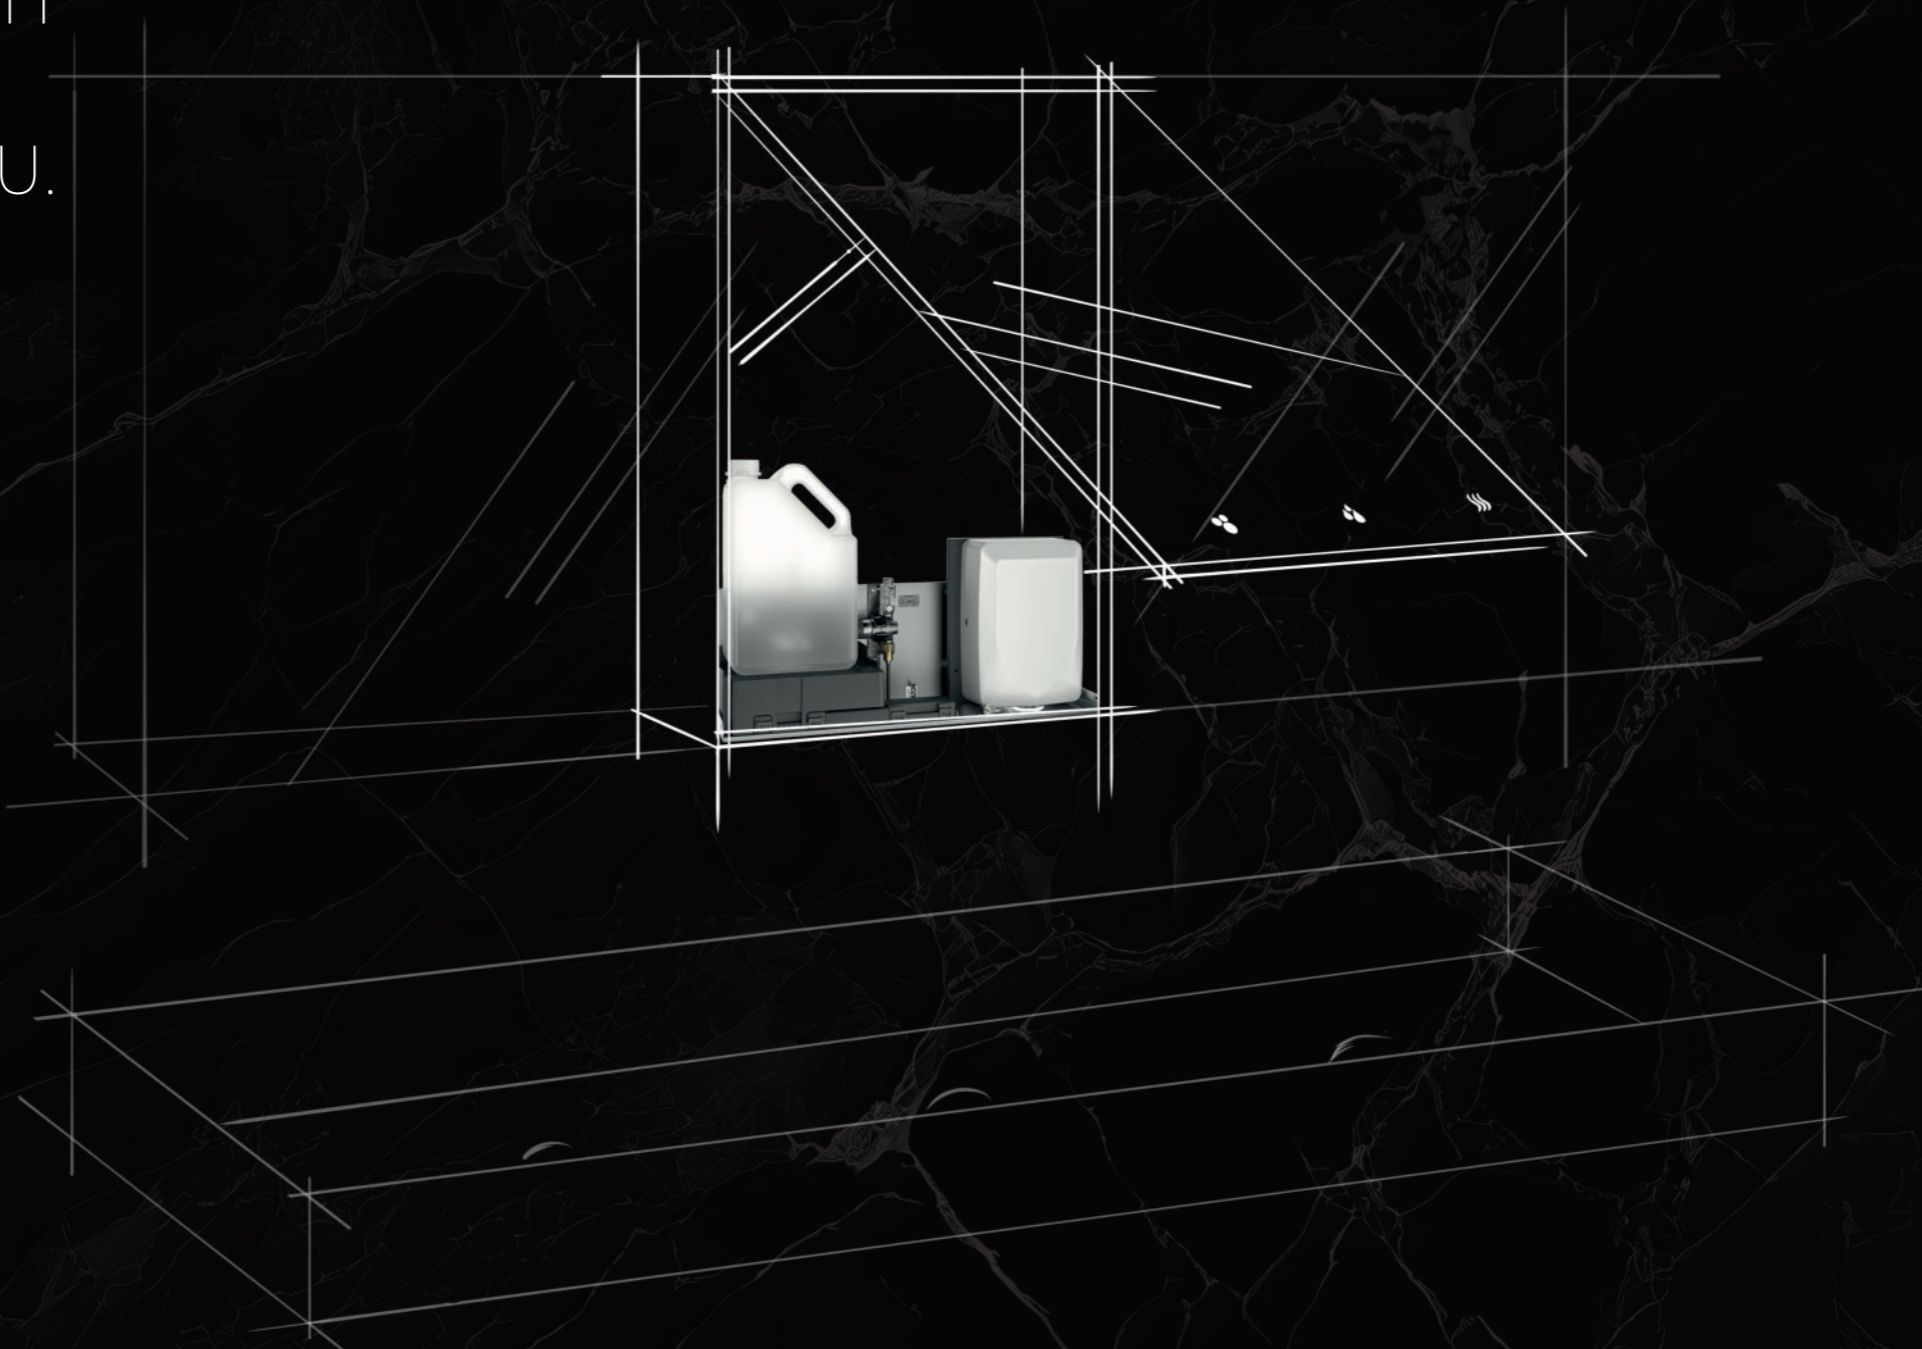

Creëer je eigen meubelen, op maat van je project.

Wij geven je de oplossingen voor de binnenkant.

Onze compacte modules zijn ontworpen voor een vereenvoudigde en snelle installatie in je eigen kast, achter je spiegel.