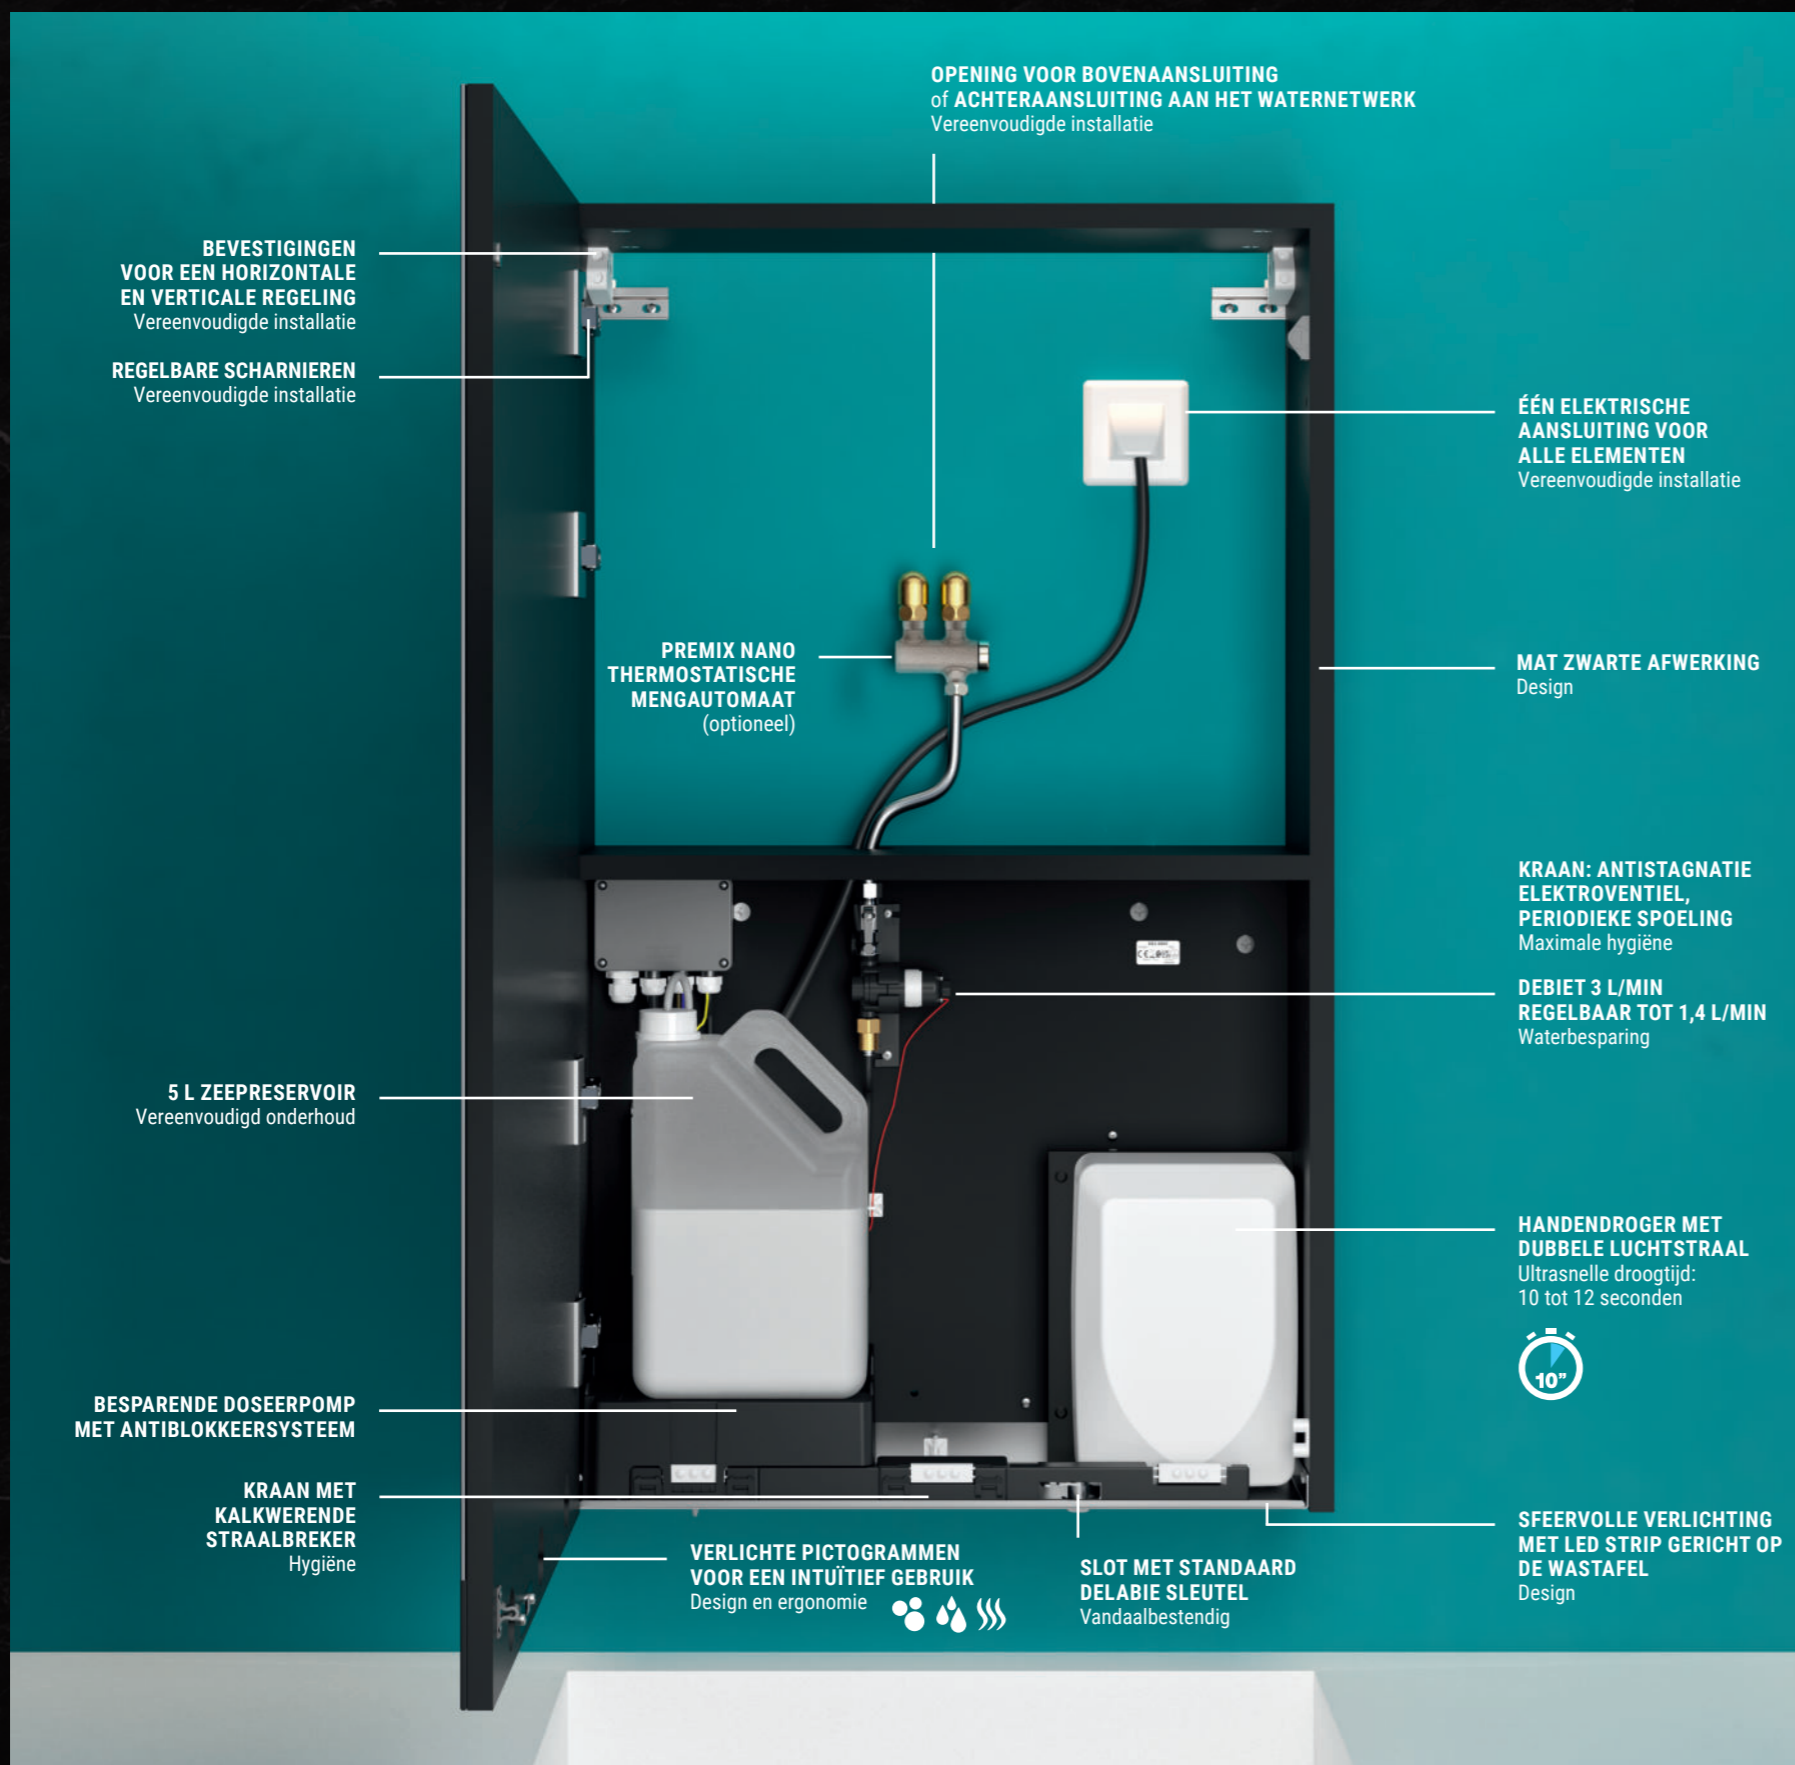

Installatie met spiegelwand: 3 in 1 spiegelkast met breedte 800 mm (Ref. 510208)

Individuele installatie: 4 in 1 spiegelkast met breedte 600 mm (Ref. 510203)

Afgebeeld model: 4 in 1 spiegelkast met handdroger (Ref. 510203)