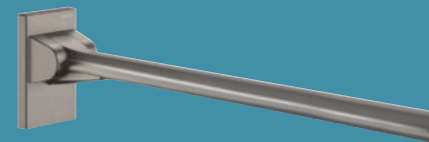

Rabattable, facilement déclipable avec système antivol, retenue en position verticale, descente freinée, plat ergonomique antirotation, fixation invisible, finition aluminium époxy, disponible en trois coloris. Be-Line®, la barre d'appui mieux équipée que le dernier SUV.