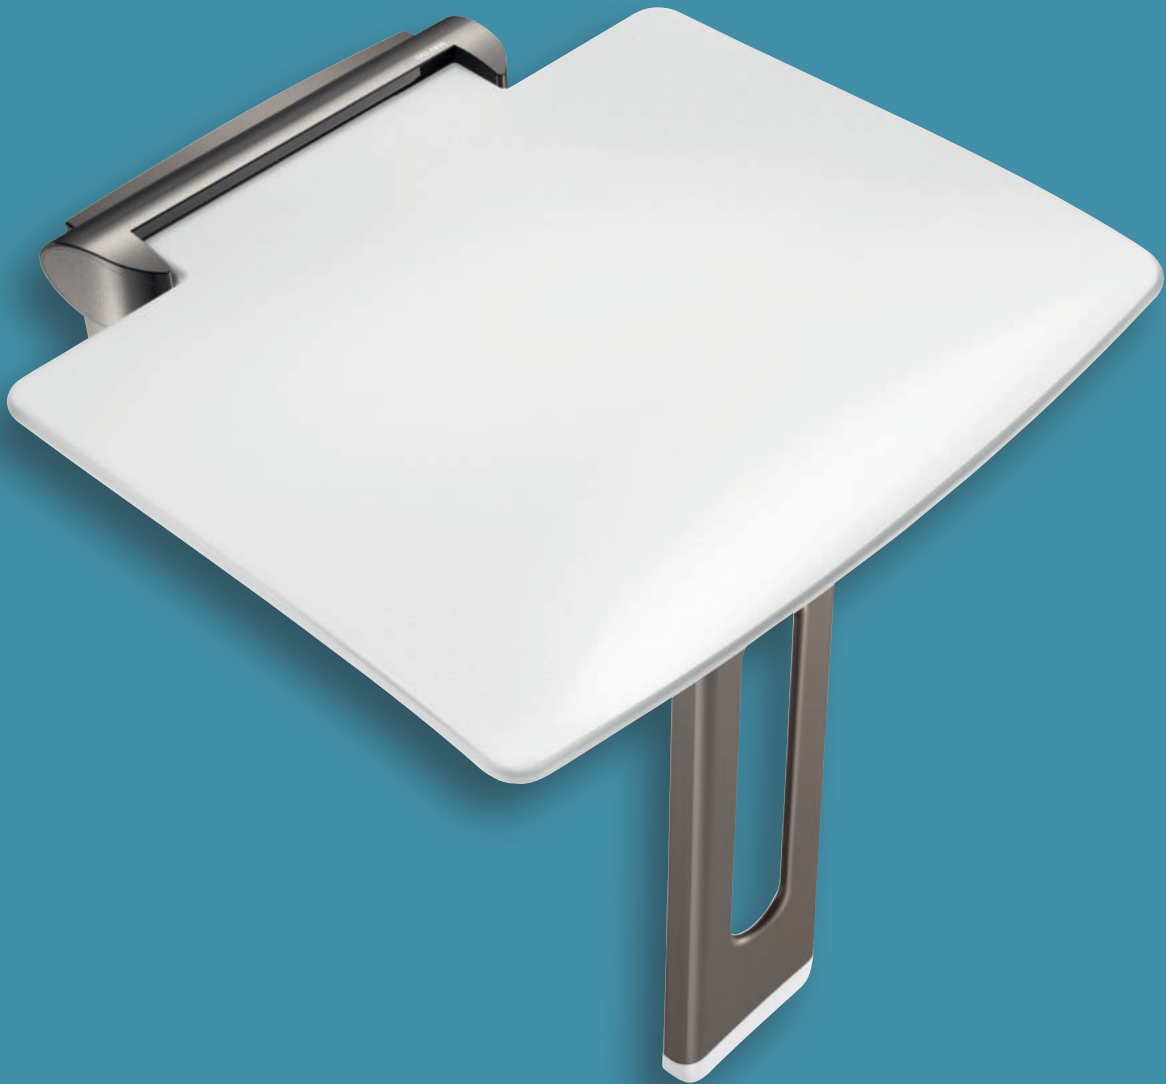

BARRES DE MAINTIEN · SIÈGES DE DOUCHE · ACCESSOIRES

Be-Line®

DESIGN POUR TOUS

DELABIE