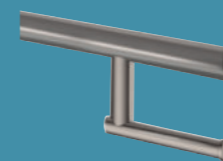

## Tablette pour barre

511922C	Tablette porte-savon - Anthracite métallisé	26,70 €
511922W	Tablette porte-savon - Blanc mat	26,70 €

511950C

511965C