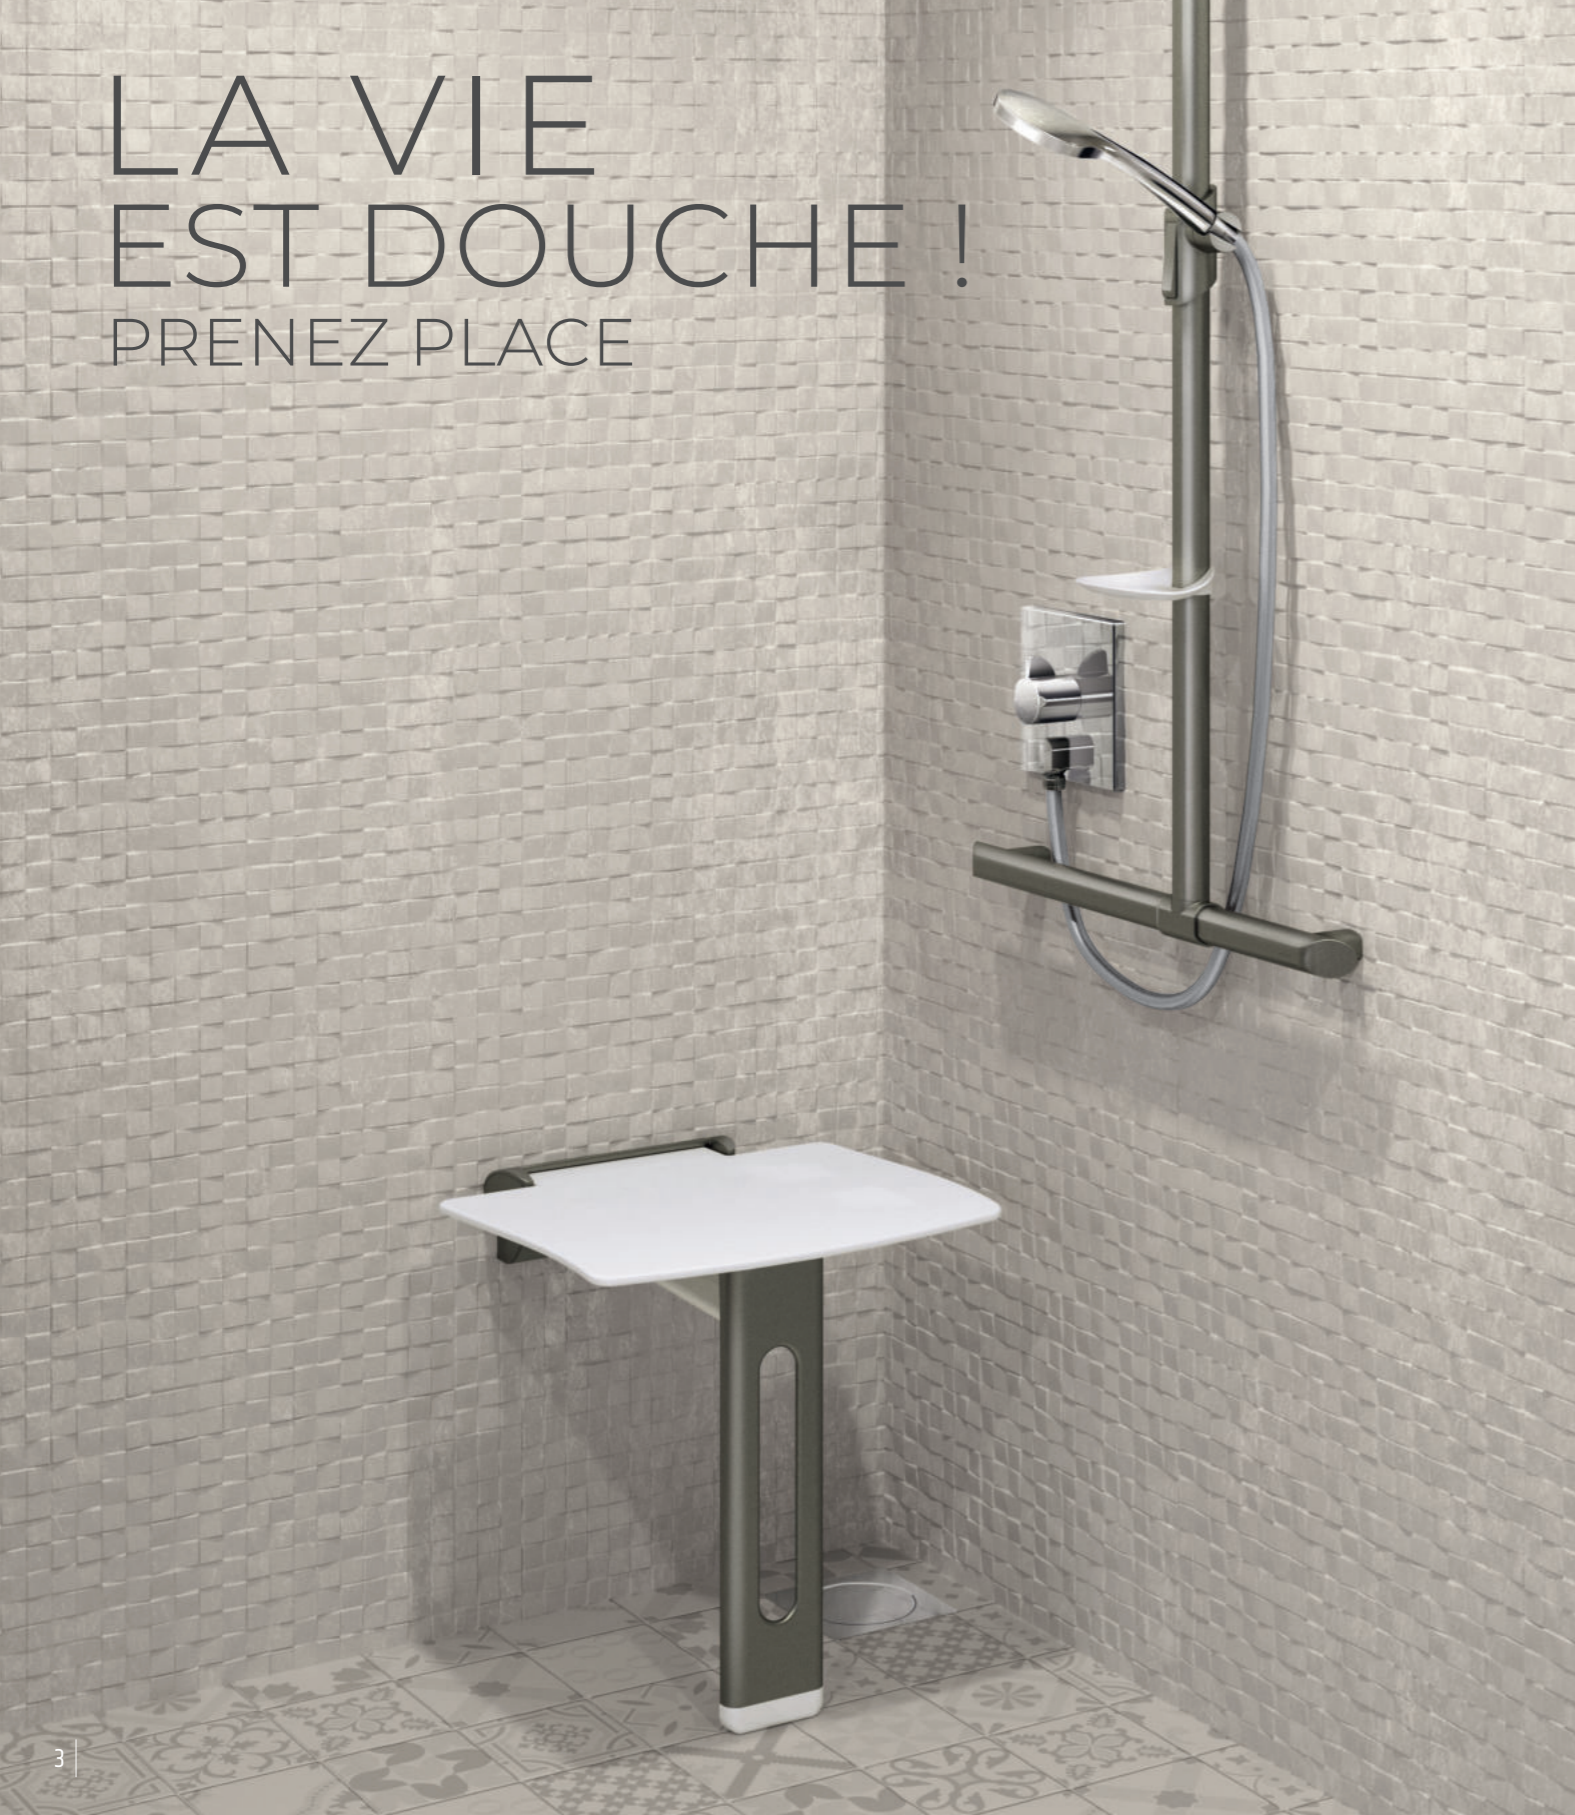

# LA VIE EST DOUCHE ! PRENEZ PLACE

Assise large et profonde.  
Rabattable pour un encombrement limité.  
Amovible et interchangeable avec une tablette de douche.  
Fixation et pied en aluminium époxy.