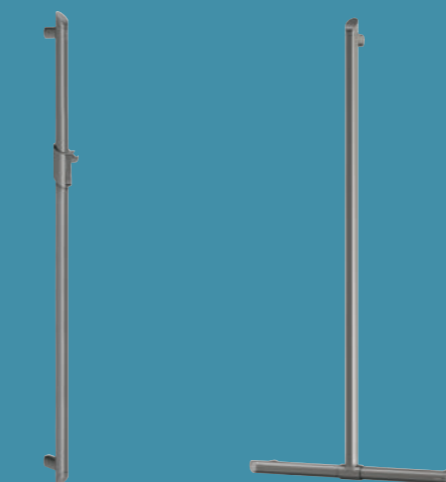

BORN TO Be^a Line®

511946C

511944C