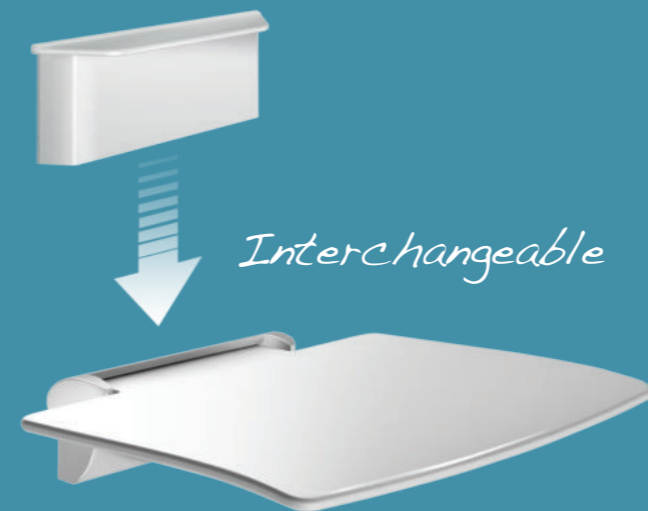

LA VIE EST DOUCHE ! PRENEZ PLACE