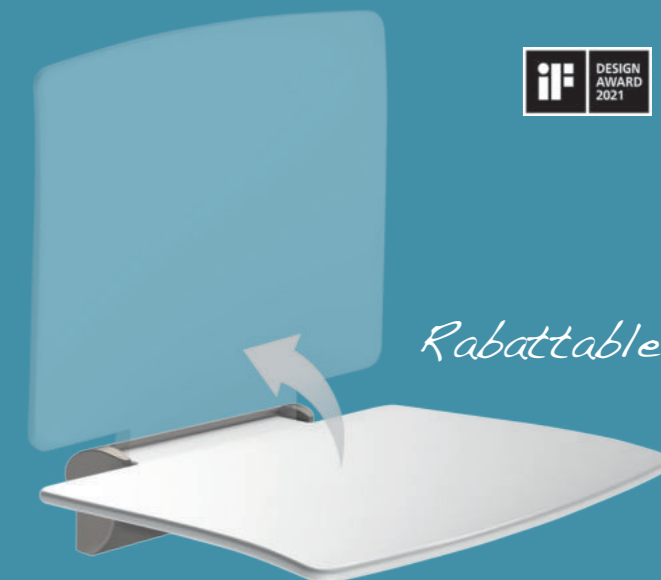

Assise large et profonde.
Rabattable pour un encombrement limité.
Amovible et interchangeable avec une tablette de douche.
Fixation et pied en aluminium époxy.