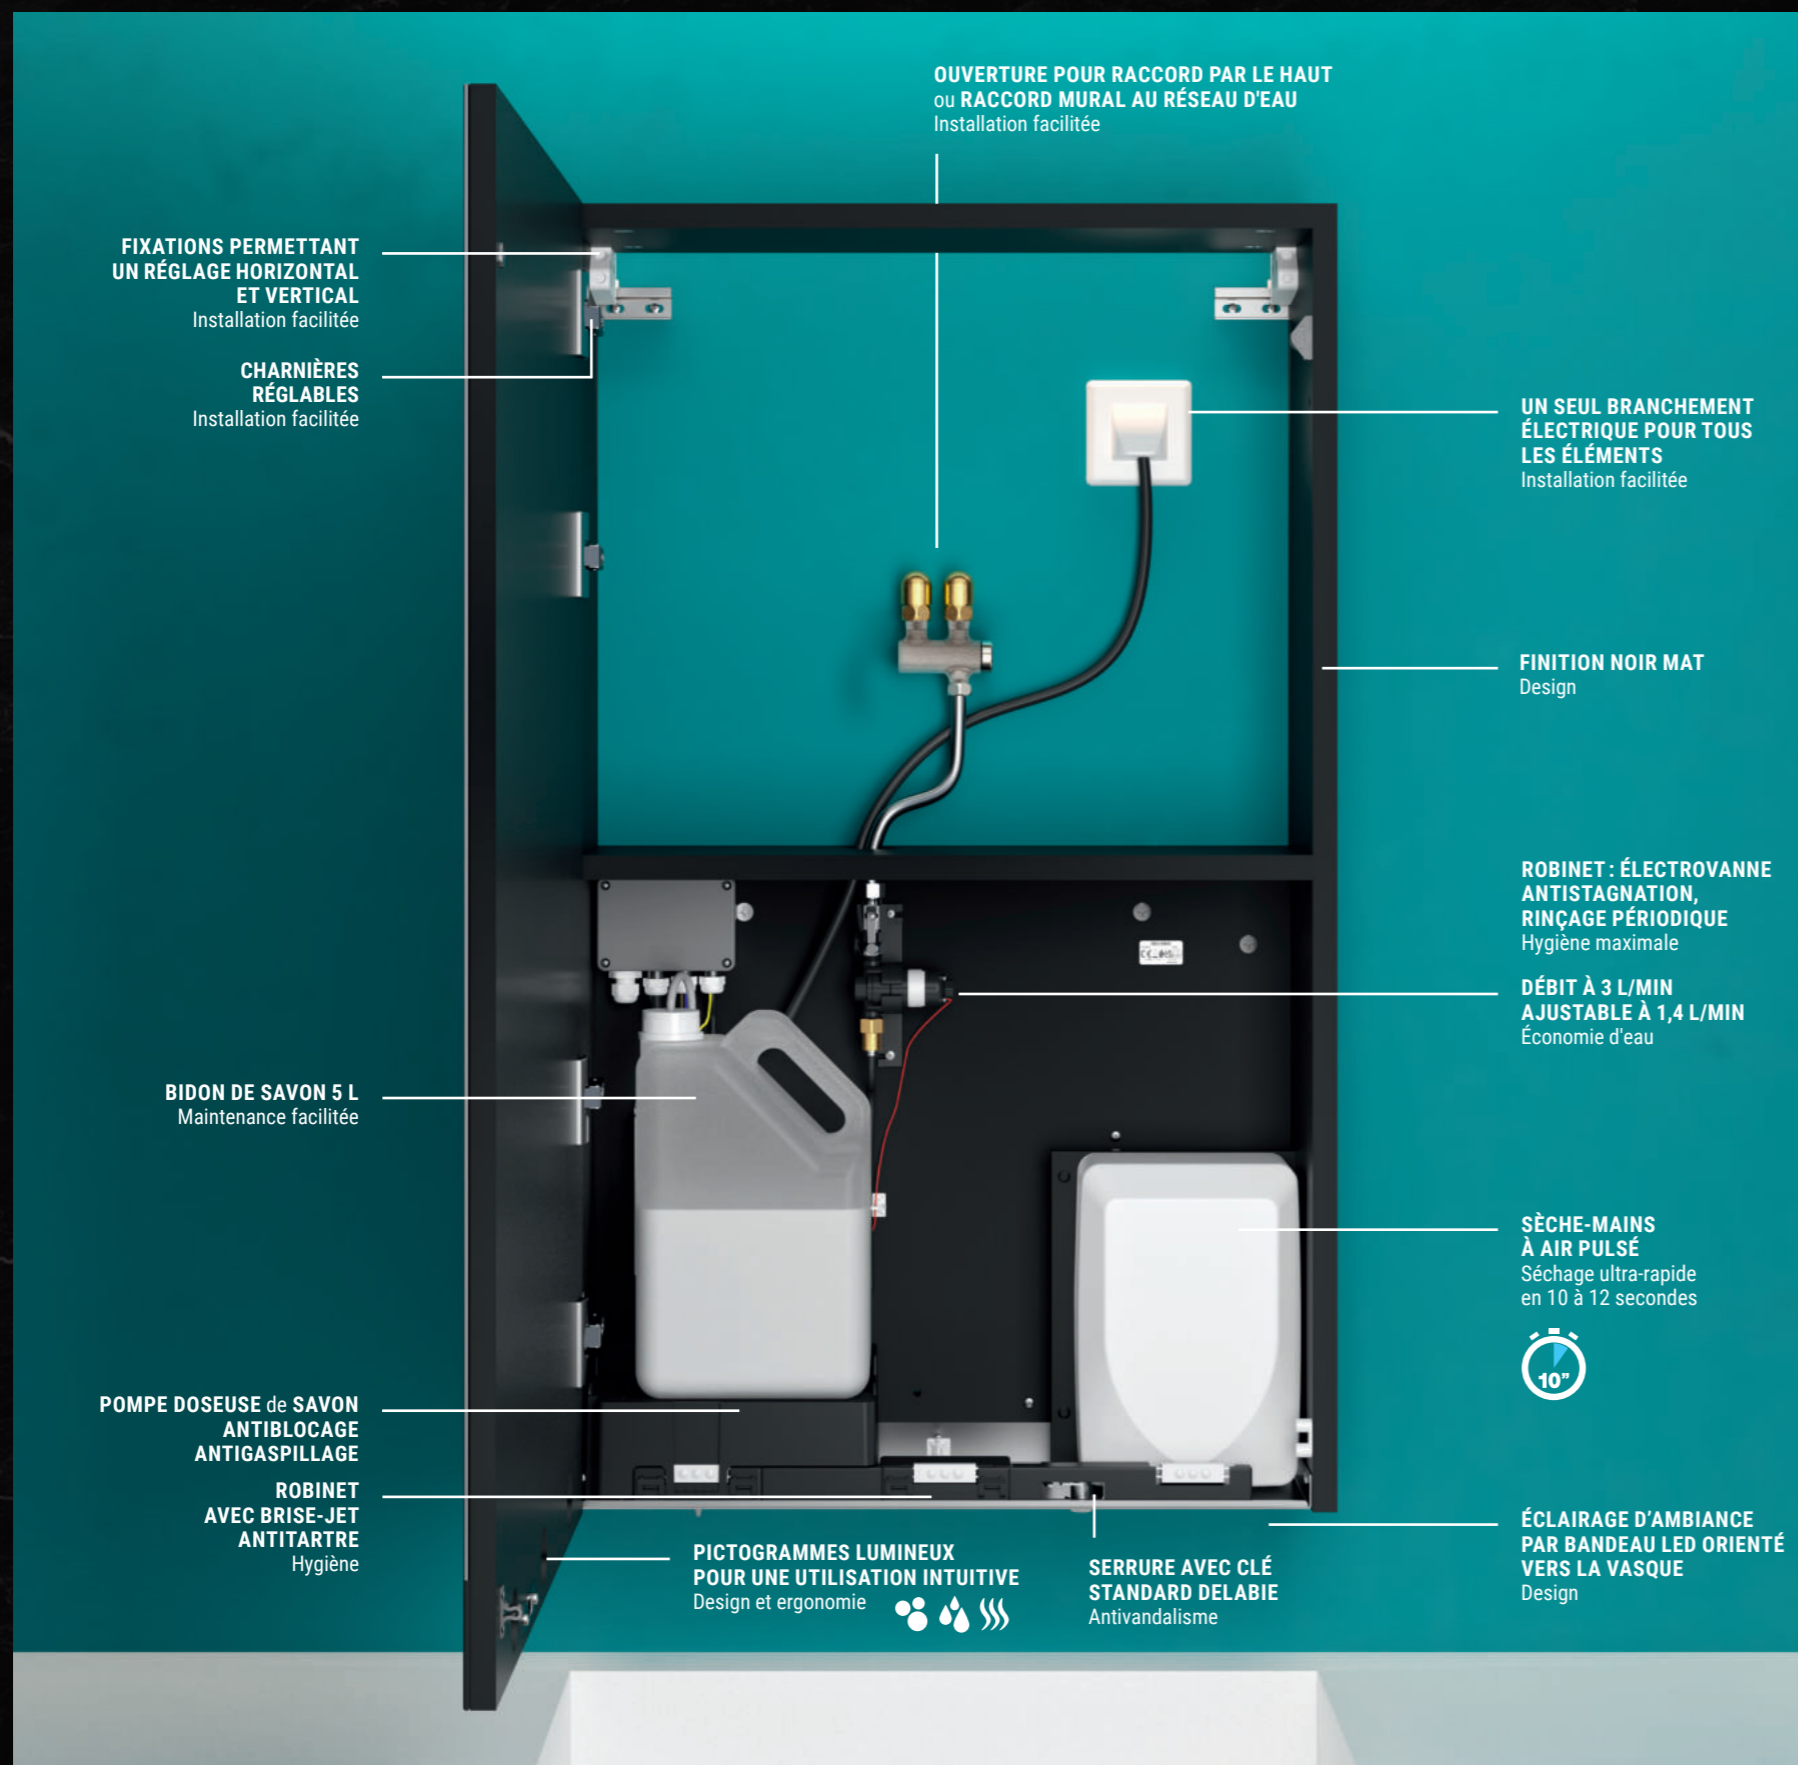

### — 4 fonctions

Miroir, distributeur de savon, robinet et sèche-mains

### — Installation facile et rapide

Alimentation secteur unique pour tous les éléments

Modèle présenté en mur de miroirs : Armoire miroir 3 en 1 en largeur 800 mm (Réf. 510208)

Modèle présenté en installation individuelle : Armoire miroir 4 en 1 en largeur 600 mm (Réf. 510203)

# INTELLIGENTS & FLEXIBLES

NOS MODULES S'ADAPTENT  
À TOUS LES ESPACES.  
ET SURTOUT AU VÔTRE.

**Module 3 en 1**  
Distributeur de savon,  
robinet et sèche-mains  
automatiques  
Réf. 510203I

**Module 2 en 1**  
Distributeur de savon  
et sèche-mains automatiques  
Réf. 510207I