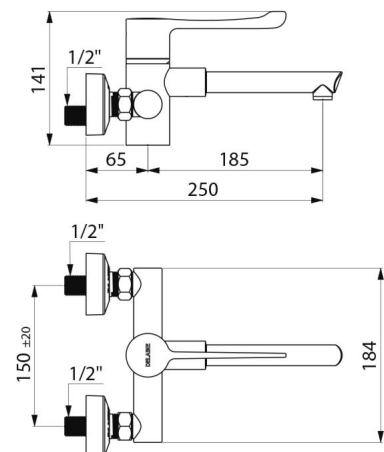

AVANTAGES

- Séquentiel : ouverture/fermeture sur l'eau froide
- Hygiène maximale : absence de clapet antiretour
- Bec déclipable : limite les niches bactériennes
- SECURITHERM : sécurité antibrûlure optimale