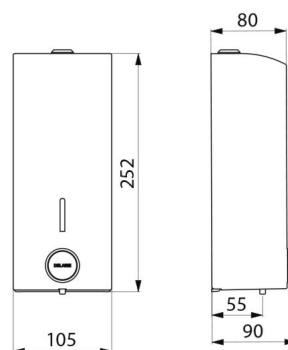

Distributeur de savon mural, 1 litre

Réf. 510580

Distributeur de savon liquide ou gel hydroalcoolique

DESCRIPTION

Distributeur de savon mural, 1 litre - Réf. 510580

Distributeur de savon mural à déclenchement souple.
 Distributeur de savon liquide ou gel hydroalcoolique.
 Modèle antivandalisme avec serrure et clé standard DELABIE.
 Capot en inox 304 bactériostatique.
 Capot articulé monobloc (en une seule pièce) pour un entretien facile et une meilleure hygiène.
 Bouton poussoir à déclenchement souple : adapté à tous, personne à mobilité réduite, handicapé, enfant...
 Antiblocage : une seule dose par appui même en cas d'appui prolongé.
 Pompe doseuse antigaspillage, antigoutte (étanche à l'eau).
 Réservoir avec une large ouverture : facilite le remplissage par des bidons à forte contenance.
 Réservoir empêchant la stagnation permanente de savon.
 Fenêtre de contrôle de niveau.
 Finition inox 304 poli brillant.
 Épaisseur inox : 1 mm.
 Contenance : 1 litre.
 Dimensions : 90 x 105 x 252 mm.
 Pour savon liquide à base végétale de viscosité maximum : 3 000 mPa.s.
 Compatible avec gel hydroalcoolique.
 Distributeur de savon mural garanti 30 ans.

Hauteur	252 mm
Profondeur	90 mm
Largeur	105 mm
Volume	Réservoir 1 litre
Épaisseur	1 mm
Finition	Inox 304 poli brillant

Normes	
Garantie	
Réparabilité	