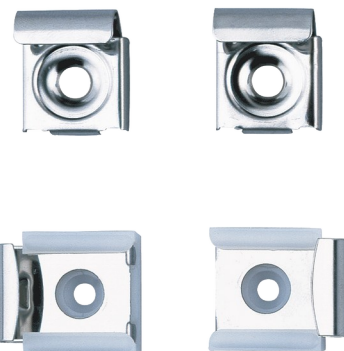

Patte à glace pour miroir mural

Réf. 577

Jeu de 4, pour miroir

DESCRIPTION

Patte à glace pour miroir mural - Réf. 577

Pattes à glace pour miroir mural.
 Jeu de 4 pattes de fixation dont 2 avec ressort.
 Finition Inox poli brillant.
 Dimensions : 8 x 23 x 24,5 mm.
 Pattes à glace garanties 30 ans.

AVANTAGES

Installation aisée

CARACTÉRISTIQUES TECHNIQUES

Patte à glace pour miroir mural - Réf. 577

Hauteur	23 mm
Profondeur	8 mm
Largeur	24,5 mm
Finition	Inox poli brillant
Garantie	