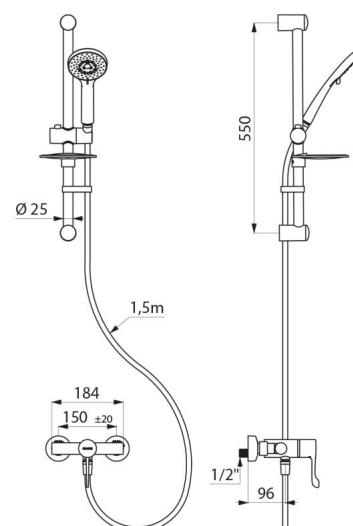

Colonne de douche avec mitigeur thermostatique séquentiel SECURITHERM

Réf. H9630KIT

Colonne de douche thermostatique avec mitigeur sans clapet antiretour

DESCRIPTION

Colonne de douche avec mitigeur thermostatique séquentiel SECURITHERM - Réf. H9630KIT

Colonne de douche avec mitigeur thermostatique séquentiel.
Colonne de douche avec mitigeur de douche thermostatique SECURITHERM.
Mitigeur thermostatique séquentiel : ouverture et fermeture sur l'eau froide.
Mitigeur sans clapet antiretour sur les arrivées (limite la prolifération bactérienne).

Aucun risque d'intercommunication entre l'eau chaude et l'eau froide.
Mitigeur séquentiel avec sécurité antibrûlure : fermeture automatique en cas de coupure d'eau froide ou d'eau chaude.

Isolation thermique antibrûlure Securitouch.
Cartouche thermostatique séquentielle antitartre.
Température réglable de l'eau froide jusqu'à 39°C avec butée de température verrouillée à 39°C.

Possibilité de réaliser un choc thermique.
Corps à intérieur lisse et à faible contenance d'eau.
Débit régulé à 9 l/min.

Corps en laiton chromé et levier Hygiène L.100.
Sortie de douche basse M1/2".
Mitigeur mural avec raccords excentrés STOP/CHECK M1/2" M3/4".
Mitigeur particulièrement adapté pour les établissements de santé, EHPAD, hôpitaux et cliniques.

- Pommeau de douche coulissant (réf. 813) sur rampe chromée (réf. 821) avec porte-savon et flexible (réf. 836T1).
- Collier antichute de pommeau de douche (réf. 830).

Mitigeur conforme aux exigences de la norme NF Médical.
Adapté aux personnes à mobilité réduite (PMR).
Garantie 30 ans.

CARACTÉRISTIQUES TECHNIQUES

Colonne de douche avec mitigeur thermostatique séquentiel SECURITHERM - Réf. H9630KIT