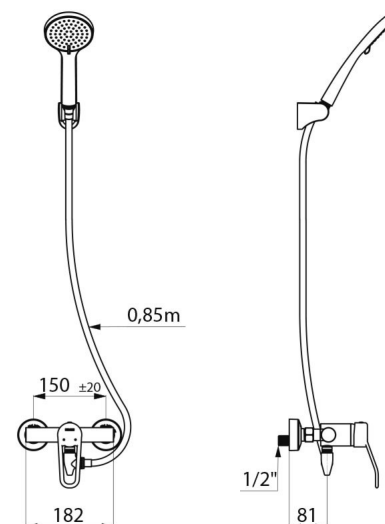

AVANTAGES

Débit restreint de l'EC en cas de coupure d'EF

EP : limite les variations de température

Securitouch : isolation thermique antibrûlure

Hygiène maximale : faible contenance d'eau