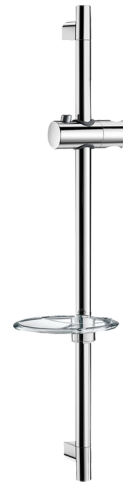

Barre de douche chromée

Réf. 820

Avec porte-savon

DESCRIPTION

Barre de douche chromée - Réf. 820

Barre de douche Inox chromé recoupable Ø 22 hors-tout 700 mm et entraxe 590 mm.

Coulisseau chromé pour douchette réglable en hauteur et inclinable.

Porte-savon transparent.

CARACTÉRISTIQUES TECHNIQUES

Barre de douche chromée - Réf. 820

Longueur	700 mm
Finition	Chromée

AVANTAGES

Installation aisée

Fixation réglable en hauteur