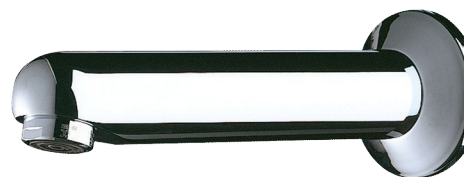

## Bec fixe avec rosace

Réf. 947151

L.120 mm

### DESCRIPTION

**Bec fixe avec rosace - Réf. 947151**

Bec Ø 32, M1/2".

L.120 mm.

Pour traversée de cloison ≤ 165 mm avec ergot antirotation.

Tige filetée recoupable.

Laiton massif chromé.

Brise-jet antitartre régulé à 3 l/min.

### CARACTÉRISTIQUES TECHNIQUES

**Bec fixe avec rosace - Réf. 947151**

Raccordement	M1/2"
Longueur	165 mm
Longueur de bec	120 mm
Débit	3 l/min
Normes	  
Garantie	
Réparabilité	