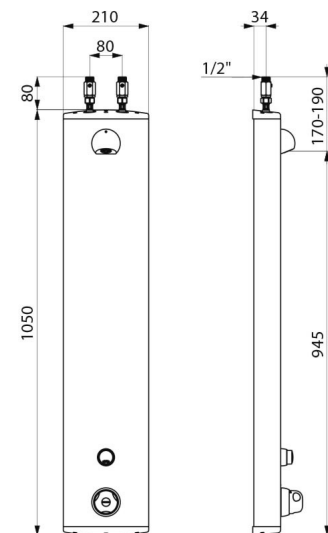

Thermostatique temporisée

DESCRIPTION

Colonne de douche temporisée SECURITHERM - Réf. 792300

Colonne de douche temporisée et thermostatique :
Colonne en aluminium anodisé pour installation murale en applique.
Alimentation haute par robinets d'arrêt droits M1/2".
Mitigeur de douche thermostatique SECURITHERM.
Température réglable : eau froide jusqu'à 38°C ; 1ère butée de température à 38°C, 2nde butée à 41°C.
Sécurité antibrûlure : fermeture automatique en cas de coupure d'eau froide.
Fonction anti "douche froide" : fermeture automatique en cas de coupure d'eau chaude.
Déclenchement souple.
Pommeau de douche fixe ROUND chromé, inviolable et antitartre avec régulation automatique de débit.
Robinet temporisé ~30 secondes.
Débit 6 l/min à 3 bar.
Fixations cachées.
Filtres et clapets antiretour.
Produit conçu pour supporter les chocs thermiques et chimiques dans le cadre des réglementations en vigueur.
Colonne de douche temporisée adaptée aux PMR.
Garantie 30 ans.

CARACTÉRISTIQUES TECHNIQUES

Colonne de douche temporisée SECURITHERM - Réf. 792300

Raccordement	M1/2"
Technologie	Temporisée
Hauteur	1050 mm
Profondeur	65 mm
Largeur	210 mm
Débit	6 l/min
Butée de temperature	thermostatique
Finition	Aluminium

Normes

AVANTAGES

- Régulation thermostatique de la température
- Arrêt immédiat en cas de coupure d'eau froide
- Économie d'eau de 80 %
- Gaine en aluminium, robinetteries en laiton