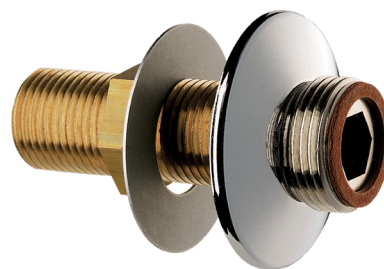

## Raccord droit

Réf. 846421.2P

TC de 38 mm, MM1/2"

### DESCRIPTION

Raccord droit - Réf. 846421.2P

Raccord droit en laiton chromé.  
 Pour traversée de cloison de 38 mm.  
 MM1/2".  
 L. 70 mm.  
 Rosace Ø 50.  
 Livré par 2 pièces.  
 Garantie 30 ans.

### AVANTAGES

Laiton chromé

### CARACTÉRISTIQUES TECHNIQUES

Raccord droit - Réf. 846421.2P

Raccordement	MM1/2"
Longueur	70 mm
Normes	 
Garantie	