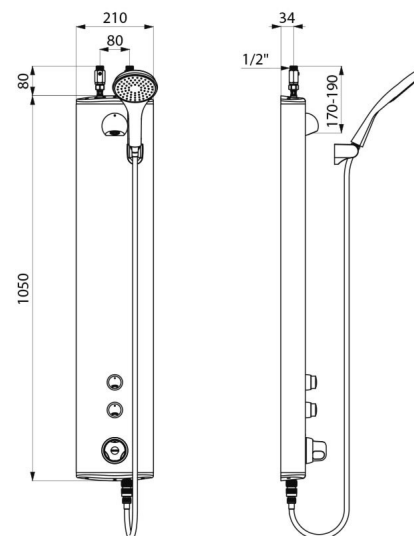

Colonne de douche temporisée bicommande SECURITHERM

Réf. 792320

Thermostatique temporisée bicommande

DESCRIPTION

Colonne de douche temporisée bicommande SECURITHERM - Réf. 792320

Colonne de douche temporisée bicommande et thermostatique :
Colonne en aluminium anodisé pour installation murale en applique.
Alimentation haute par robinets d'arrêt droits M1/2".
Mitigeur de douche thermostatique SECURITHERM.
Température réglable : eau froide jusqu'à 38°C ; 1ère butée de température à 38°C, 2nde butée à 41°C.
Sécurité antibrûlure : fermeture automatique en cas de coupure d'eau froide.
Fonction anti "douche froide" : fermeture automatique en cas de coupure d'eau chaude.
Possibilité de choc thermique.
Déclenchement souple.
Pommeau de douche fixe ROUND chromé, inviolable et antitartre avec régulation automatique de débit à 6 l/min à 3 bar.
Pommeau avec flexible déclinable par raccord rapide STOP et support mural fourni.
2 robinets temporisés ~30 secondes pour commande de douche fixe ROUND et du pommeau de douche avec flexible.
Fixations cachées.
Filtres et clapets antiretour.
Colonne de douche adaptée aux PMR.
Garantie 30 ans.

CARACTÉRISTIQUES TECHNIQUES

Colonne de douche temporisée bicommande SECURITHERM - Réf. 792320

Raccordement	M1/2"
Technologie	Temporisée
Hauteur	1050 mm
Profondeur	65 mm
Largeur	210 mm
Débit	6 l/min
Butée de température	Thermostatique
Finition	Aluminium

Normes

AVANTAGES

-  Régulation thermostatique de la température
-  Arrêt immédiat en cas de coupure d'eau froide
-  Économie d'eau de 80 %
-  Gaine en aluminium, robinetteries en laiton

Garantie