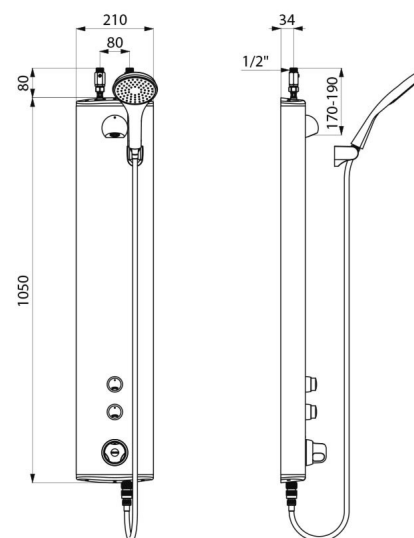

Colonne de douche temporisée bicommande SECURITHERM

Réf. 792320

Thermostatique temporisée bicommande

DESCRIPTION

Colonne de douche temporisée bicommande SECURITHERM - Réf. 792320

Colonne de douche temporisée bicommande et thermostatique :
Colonne en aluminium anodisé pour installation murale en applique.
Alimentation haute par robinets d'arrêt droits M1/2".
Mitigeur de douche thermostatique SECURITHERM.
Température réglable : eau froide jusqu'à 38°C ; 1ère butée de température à 38°C, 2nde butée à 41°C.
Sécurité antibrûlure : fermeture automatique en cas de coupure d'eau froide.
Fonction anti "douche froide" : fermeture automatique en cas de coupure d'eau chaude.
Possibilité de choc thermique.
Déclenchement souple.
Pommeau de douche fixe ROUND chromé, inviolable et antitartre avec régulation automatique de débit à 6 l/min à 3 bar.
Pommeau avec flexible déclinable par raccord rapide STOP et support mural fourni.
2 robinets temporisés ~30 secondes pour commande de douche fixe ROUND et du pommeau de douche avec flexible.
Fixations cachées.
Filtres et clapets antiretour.
Colonne de douche adaptée aux PMR.
Garantie 30 ans.

CARACTÉRISTIQUES TECHNIQUES

Colonne de douche temporisée bicommande SECURITHERM - Réf. 792320

Raccordement	M1/2"
Technologie	Temporisée
Hauteur	1050 mm
Profondeur	65 mm
Largeur	210 mm
Débit	6 l/min
Butée de température	Thermostatique
Finition	Aluminium
Normes	ACS STF

AVANTAGES

- Régulation thermostatique de la température
- Arrêt immédiat en cas de coupure d'eau froide
- Économie d'eau de 80 %
- Gaine en aluminium, robinetteries en laiton