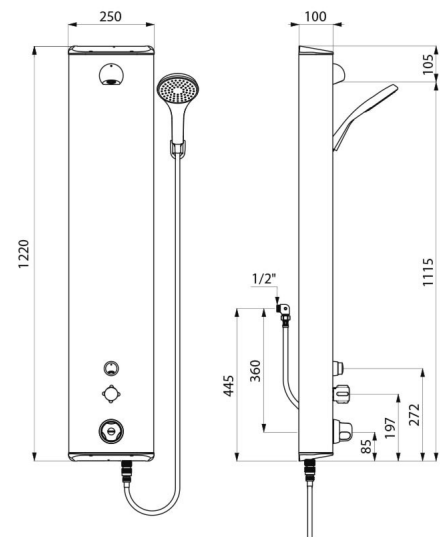

AVANTAGES

- Régulation thermostatique de la température
- Arrêt immédiat en cas de coupure d'eau froide
- Pommeau de douche fixe ou amovible
- Gaine en inox, robinetteries en laiton