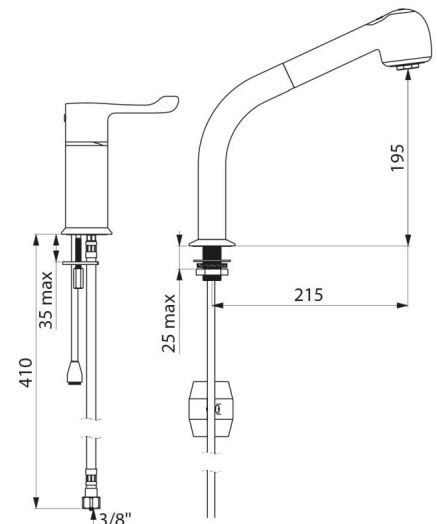

Robinetterie thermostatique séquentielle à douchette extractible

Réf. H9613

Combiné avec mitigeur séquentiel et colonne

DESCRIPTION

Robinetterie thermostatique séquentielle à douchette extractible - Réf. H9613

Combiné avec mitigeur SECURITHERM thermostatique séquentiel et colonne à douchette extractible.

Parfaitement adapté aux baignoires bébé.

Sécurité antibrûlure : fermeture automatique en cas de coupure d'eau froide ou d'eau chaude.

Isolation thermique antibrûlure Securitouch.

Séquentiel : ouverture et fermeture sur l'eau froide.

Aucun risque d'intercommunication entre l'eau chaude et l'eau froide.

Absence de clapet antiretour sur les arrivées.

Colonne orientable H.195 L.215.

Douchette extractible 2 jets à basculeur brise-jet/pluie.

Cartouche thermostatique séquentielle antitartre pour réglage monocommande du débit et de la température.

Température réglable de l'eau froide jusqu'à 40°C avec butée de température verrouillée à 40°C.

Corps et colonne à intérieur lisse.

Débit réglé à 7 l/min.

Commande sans contact manuel par levier Hygiène L.100.

Tube de sortie eau mitigée en laiton L.160.

Flexible douchette BIOSAFE antiprolifération bactérienne : polyuréthane transparent, intérieur et extérieur lisse.

Flexible petit diamètre (intérieur Ø 6) : faible contenance d'eau.

Contrepoids spécifique.

Flexibles PEX F3/8" et fixation renforcée par 2 tiges Inox.

Mitigeur particulièrement adapté pour les établissements de santé, EHPAD, hôpitaux et cliniques.

Adapté aux personnes à mobilité réduite (PMR).

Garantie 30 ans.

CARACTÉRISTIQUES TECHNIQUES

Robinetterie thermostatique séquentielle à douchette extractible - Réf. H9613