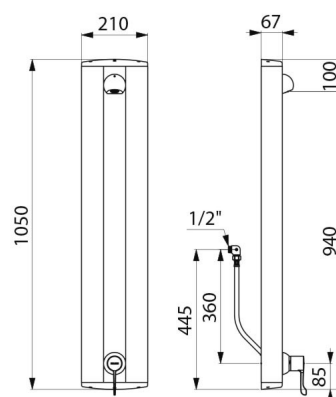

Réf. H9634

Thermostatique séquentiel

DESCRIPTION

Colonne de douche aluminium avec mitigeur séquentiel SECURITHERM - Réf. H9634

Panneau de douche SECURITHERM aluminium anodisé pour installation murale en applique.

Mitigeur thermostatique séquentiel SECURITHERM (non-temporisé).

Température réglable : eau froide jusqu'à 39°C.

Butée de température verrouillée à 39°C, réglable.

Sécurité antibrûlure : fermeture automatique en cas de coupure d'alimentation en eau froide.

Fonction anti "douche froide" : fermeture automatique en cas de coupure d'eau chaude.

Possibilité de choc thermique.

Pomme de douche ROUND chromée, inviolable et antitartre avec régulation automatique de débit à 6 l/min à 3 bar.

Jet pluie confort.

Levier Hygiène L.100.

Alimentation cachée par flexibles M1/2".

Fixations cachées.

Filtres.

Garantie 30 ans.

CARACTÉRISTIQUES TECHNIQUES

Colonne de douche aluminium avec mitigeur séquentiel SECURITHERM - Réf. H9634

Alimentation	Cachée par flexibles M1/2"
Raccordement	M1/2"
Technologie	SECURITHERM thermostatique séquentiel
Hauteur	1050 mm
Largeur	210 mm
Débit	6 l/min
Butée de temperature	39°C
Finition	Aluminium
Normes	ACS
Garantie	

AVANTAGES

SECURITHERM : sécurité antibrûlure optimale

Absence de clapet antiretour sur les arrivées

Thermostatique : stabilité de température totale

Ouverture/fermeture séquentielles sur l'eau froide