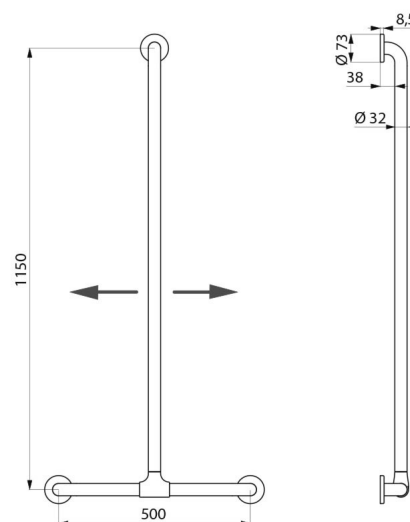

Barre de maintien en T avec remontée verticale coulissante Nylon blanc

Réf. 5441N

Nylon antibactérien NylonClean HR brillant blanc

DESCRIPTION

Barre de maintien en T avec remontée verticale coulissante Nylon blanc
- Réf. 5441N

Barre de maintien en T avec remontée verticale coulissante Ø 32 pour personne à mobilité réduite (PMR).

Utilisation comme barre d'appui et de maintien debout.

Aide et sécurise l'entrée et le déplacement dans la douche.

Fait fonction de barre de douche en T en ajoutant un support de douchette et/ou un porte-savon.

Traitement antibactérien NylonClean : protection optimale contre le développement bactérien.

Emplacement de la remontée verticale réglable à la pose : possibilité de décaler sur la droite ou sur la gauche la position de la remontée afin de s'adapter à l'installation (emplacement de la robinetterie, profondeur du siège de douche...).

Adaptée à un usage intensif en collectivité ou milieu hospitalier.

Polyamide haute résistance (Nylon) : avec renfort en acier traité anticorrosion de 2 mm d'épaisseur.

Surface uniforme, non poreuse facilitant l'entretien et l'hygiène.

Bonne résistance aux produits chimiques et de nettoyage.

Traitement anti-UV.

Agréable et chaud au toucher.

Ecartement entre la barre et le mur de 38 mm : encombrement minimum interdisant le passage de l'avant-bras afin d'éviter les risques de fractures lors d'une chute.

Fixations invisibles par platine 6 trous, Ø 73.

Livrée avec vis Inox pour mur béton.

Dimensions : 1 150 x 500 mm.

Testée à plus de 200 kg. Maximum utilisateur recommandé : 135 kg.

Barre garantie 30 ans. Marquage CE.

CARACTÉRISTIQUES TECHNIQUES

Barre de maintien en T avec remontée verticale coulissante Nylon blanc
- Réf. 5441N