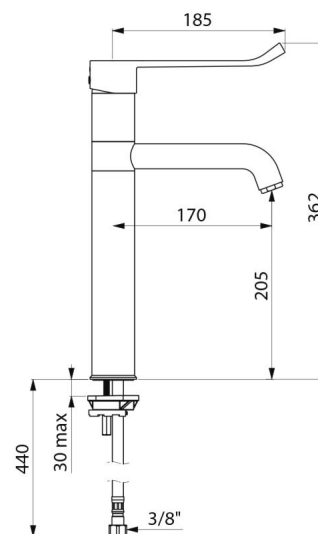

Mitigeur de lavabo à équilibrage de pression **SECURITHERM EP**

Réf. 2564T5EP

Mitigeur haut monotrou monocommande avec cartouche EP

DESCRIPTION

Mitigeur de lavabo à équilibrage de pression SECURITHERM EP - Réf. 2564T5EP

Mitigeur de lavabo à équilibrage de pression SECURITHERM sur gorge. Mitigeur monotrou monocommande avec bec orientable H.205 L.170. Mitigeur haut avec sortie BIOSAFE hygiénique adaptée à la pose d'un filtre terminal BIOFIL.

Sécurité antibrûlure totale : débit d'EC restreint en cas de coupure d'EF (et inversement).

Température constante quelle que soit la variation de pression et de débit dans le réseau.

Cartouche céramique Ø 35 à équilibrage de pression avec butée de température maximale prééglée.

Corps et bec à intérieur lisse (limitent les niches bactériennes).

Possibilité de réaliser aisément un choc thermique sans démontage du levier ni coupure de l'alimentation en eau froide.

Débit régulé à 5 l/min.

Corps et embase en laiton chromé.

Levier Hygiène L.185 pour commande sans contact manuel.

Flexibles PEX F3/8" avec filtres et clapets antiretour.

Fixation renforcée par 2 tiges Inox.

Mitigeur mécanique à équilibrage de pression particulièrement adapté pour les établissements de santé, EHPAD, hôpitaux et cliniques.

Mitigeur monotrou adapté aux personnes à mobilité réduite (PMR).

Mitigeur garanti 30 ans.

CARACTÉRISTIQUES TECHNIQUES

Mitigeur de lavabo à équilibrage de pression SECURITHERM EP - Réf. 2564T5EP

Raccordement	F3/8"
Technologie	Mitigeur SECURITHERM EP
Hauteur	362 mm
Hauteur de goutte	205 mm
Longueur de bec	170 mm
Débit	5 l/min
Butée de température	OUI
Finition	Laiton chromé
Normes	ACS

AVANTAGES

EP : débit restreint d'EC en cas de coupure d'EF

EP : limite les variations de pression