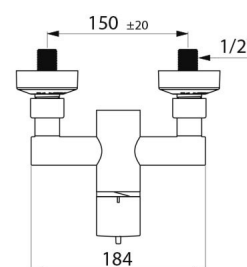

AVANTAGES

- Séquentiel : ouverture/fermeture sur l'eau froide
- Hygiène maximale : absence de clapet antiretour
- SECURITHERM : sécurité antibrûlure optimale
- Thermostatique : stabilité de température totale