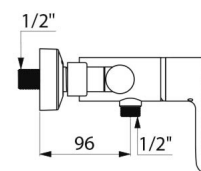

AVANTAGES

- Séquentiel : ouverture/fermeture sur l'eau froide
- Hygiène maximale : absence de clapet antiretour
- SECURITHERM : sécurité antibrûlure optimale
- Thermostatique : stabilité de température totale