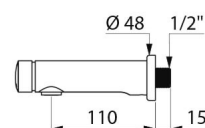

Robinet de lavabo temporisé TEMPOSOFT 2

Réf. 741500

Déclenchement souple

DESCRIPTION

Robinet de lavabo temporisé TEMPOSOFT 2 - Réf. 741500

Robinet pousoir de lavabo mural :
Déclenchement souple.
Temporisation ~7 secondes.
Débit préréglé à 3 l/min à 3 bar, ajustable de 1,4 à 6 l/min.
Brise-jet antitartre inviolable.
Corps en laiton chromé M1/2" L.110 mm.
Livré avec un repère bleu et un repère rouge.
Adapté aux PMR.
Garantie 30 ans.

AVANTAGES

-  Hyper-économie d'eau de 85 %
-  Forme fuyante
-  Déclenchement souple

CARACTÉRISTIQUES TECHNIQUES

Robinet de lavabo temporisé TEMPOSOFT 2 - Réf. 741500

Raccordement	M1/2"
Technologie	Temporisée
Longueur de bec	110 mm
Débit	3 l/min