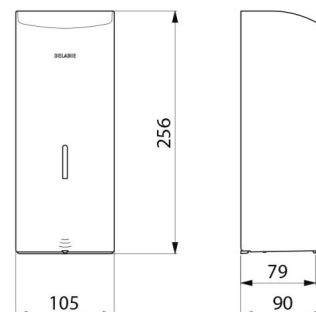

Distributeur de savon mural automatique, 1 litre

Réf. 512066BK

Distributeur de savon liquide ou gel hydroalcoolique

DESCRIPTION

Distributeur de savon mural automatique, 1 litre - Réf. 512066BK

Distributeur de savon mural électronique.
 Distributeur de savon liquide ou gel hydroalcoolique.
 Modèle antivandalisme avec serrure et clé standard DELABIE.
 Absence de contact manuel : détection automatique des mains par cellule infrarouge (distance de détection réglable).
 Capot en inox 304 bactériostatique.
 Capot articulé monobloc pour un entretien facile et une meilleure hygiène.
 Pompe antigaspillage : dose de 0,8 ml (réglable jusqu'à 7 doses par détection).
 Fonctionnement possible en mode anticolmatage.
 Distributeur de savon automatique : alimentation par 6 piles fournies AA -1,5 V (DC9V) intégrées dans le corps du distributeur de savon.
 Indicateur lumineux de batterie faible.
 Réservoir avec une large ouverture : facilite le remplissage par des bidons à forte contenance.
 Fenêtre de contrôle de niveau.
 Finition inox 304 noir mat.
 Épaisseur inox : 1 mm.
 Contenance : 1 litre.
 Dimensions : 90 x 105 x 256 mm.
 Pour savon liquide à base végétale de viscosité maximum : 3 000 mPa.s.
 Compatible avec gel hydroalcoolique.
 Marqué CE.
 Distributeur de savon mural automatique garanti 30 ans.

Alimentation	6 piles AA
Technologie	Détection infrarouge
Hauteur	256 mm
Profondeur	90 mm
Largeur	105 mm
Volume	Réservoir 1 litre
Épaisseur	1 mm
Finition	Inox 304 noir mat
Normes	 

Garantie

30
ANS
GARANTIE