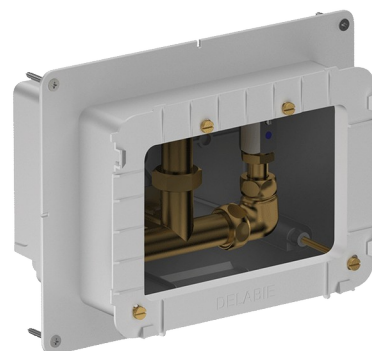

## Boîtier d'encastement étanche pour SECURITHERM de douche

Réf. 792BOX

Étanche, kit 1/2

### DESCRIPTION

Boîtier d'encastement étanche pour SECURITHERM de douche - Réf. 792BOX

Boîtier d'encastement étanche kit 1/2 :  
 Pour mitigeur de douche thermostatique.  
 Épaisseur de parement réglable de 16 à 30 mm.  
 Garantie 30 ans.  
 À commander avec la plaque de commande seule référence 792218 ou l'ensemble de douche référence 792219.

### AVANTAGES

Installation encastrable dans le mur

Système testé à plus de 500 000 manœuvres

Boîtier 100% étanche

### CARACTÉRISTIQUES TECHNIQUES

Boîtier d'encastement étanche pour SECURITHERM de douche - Réf. 792BOX

Raccordement	1/2"
Technologie	Électronique et temporisée
Hauteur	140 mm
Profondeur	130 mm
Longueur	260 mm
Largeur	200 mm
Normes	ACS  
Garantie	