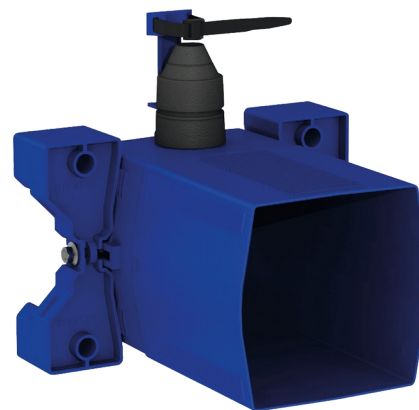

## Boîtier d'encastrement étanche pour TEMPOFLUX 3 WC

Réf. 763BOX

Pour robinetterie temporisée de WC - Kit 1/2

### DESCRIPTION

**Boîtier d'encastrement étanche pour TEMPOFLUX 3 WC - Réf. 763BOX**

Boîtier d'encastrement étanche, kit 1/2 :  
 Pour système de chasse d'eau sans réservoir par connexion directe à la canalisation.  
 Compatible avec robinetterie temporisée pour WC.  
 Colletette avec joint d'étanchéité.  
 Raccordement hydraulique par l'extérieur et maintenance par l'avant.  
 Installation modulable (rails, mur plein, panneau).  
 Compatible avec les parements de 10 à 120 mm (en respectant la profondeur d'encastrement minimum de 93 mm).  
 Adaptable tuyaux d'alimentation standard ou "pipe in pipe".  
 Robinet d'arrêt et de réglage de débit, module de déclenchement et cartouche intégrés et accessibles par l'avant.  
 Protection antisiphonique à l'intérieur du boîtier.  
 Purge du réseau sécurisée sans élément sensible.  
 Sortie avec douille pour tube PVC Ø 26/32.  
 Garantie 30 ans.  
 A commander avec les plaques de commande de références 763000, 763040, 763041ou 763030.

### CARACTÉRISTIQUES TECHNIQUES

**Boîtier d'encastrement étanche pour TEMPOFLUX 3 WC - Réf. 763BOX**

Raccordement	F3/4"
Technologie	Temporisée
Hauteur	150 mm
Profondeur	93 à 190 mm
Largeur	225 mm
Normes	 
Garantie	