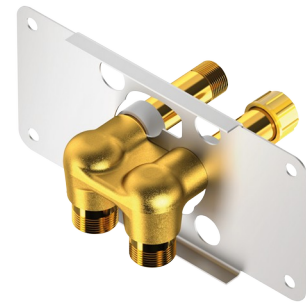

Nourrice d'alimentation encastrée pour SPORTING 2 SECURITHERM

Réf. 714012

Pour SPORTING 2 SECURITHERM sur secteur, kit 1/2

DESCRIPTION

Nourrice d'alimentation encastrée pour SPORTING 2 SECURITHERM - Réf. 714012

Nourrice d'alimentation encastrée, kit 1/2 :
Nourrice compacte pour colonne de douche SPORTING 2 SECURITHERM sur secteur.

Alimentation encastrée par le haut ou par le bas.

Livrée avec bouchons montés pour faciliter le test de pression.

Montage facilité de la plaque de fixation : système à baïonnette permettant le maintien des bouchons en place.

Fixation par vis ou pince à sertir.

Installation modulable (rails, mur plein) :

- Installation sur rails (avec ou sans entretoises fournies) : compatible avec les parements de 24 à 68 mm (en respectant la profondeur d'encastrement minimum de 48 mm).