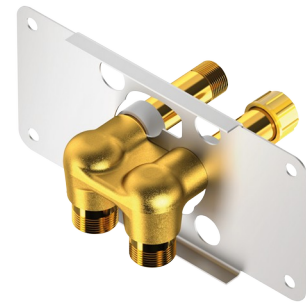

# Nourrice d'alimentation encastrée pour SPORTING 2 SECURITHERM

Réf. 714612

Pour SPORTING 2 SECURITHERM à piles ou temporisé, kit 1/2

## DESCRIPTION

**Nourrice d'alimentation encastrée pour SPORTING 2 SECURITHERM - Réf. 714612**

Nourrice d'alimentation encastrée, kit 1/2 :  
Nourrice compacte pour colonne de douche SPORTING 2 SECURITHERM à piles ou temporisée.

Alimentation encastrée par le haut ou par le bas.

Livrée avec bouchons montés pour faciliter le test de pression.

Montage facilité de la plaque de fixation : système à baïonnette permettant le maintien des bouchons en place.

Fixation par vis ou pince à sertir.

Installation modulable (rails, mur plein) :

- Installation sur rails (avec ou sans entretoises fournies) : compatible avec les parements de 24 à 68 mm (en respectant la profondeur d'encastrement minimum de 48 mm).