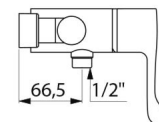

Mitigeur de douche thermostatique séquentiel SECURITHERM - Réf. 9630

Technologie	Mitigeur thermostatique séquentiel SECURITHERM Securitouch
Longueur	184 mm
Débit	9 l/min à 3 bar
Butée de température	OUI
Finition	Laiton chromé
Normes	ACS JWRAS BS CE VV
Garantie	30 ANS GARANTIE