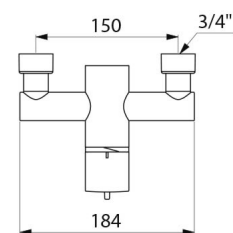

Mitigeur de douche thermostatique séquentiel SECURITHERM - Réf. 9630

Technologie	Mitigeur thermostatique séquentiel SECURITHERM Securitouch
Longueur	184 mm
Débit	9 l/min à 3 bar
Butée de température	OUI
Finition	Laiton chromé
Normes	ACS JWRAS BS CE VV
Garantie	30 ANS GARANTIE