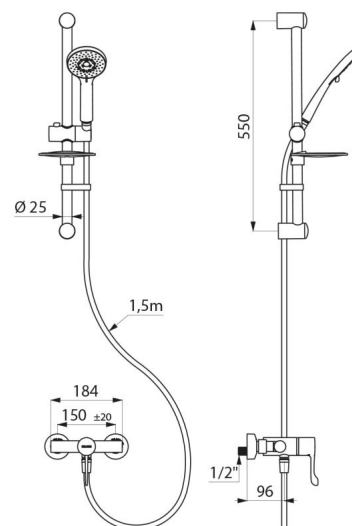

Colonne de douche avec mitigeur thermostatique séquentiel SECURITHERM

Réf. H9630KIT

Colonne de douche thermostatique avec mitigeur sans clapet antiretour

Prix public indicatif HT France 2025 : 437,00 €

DESCRIPTION

Colonne de douche avec mitigeur thermostatique séquentiel SECURITHERM - Réf. H9630KIT

Colonne de douche avec mitigeur thermostatique séquentiel.
Colonne de douche avec mitigeur de douche thermostatique SECURITHERM.
Mitigeur thermostatique séquentiel : ouverture et fermeture sur l'eau froide.
Mitigeur sans clapet antiretour sur les arrivées (limite la prolifération bactérienne).

Aucun risque d'intercommunication entre l'eau chaude et l'eau froide.
Mitigeur séquentiel avec sécurité antibrûlure : fermeture automatique en cas de coupure d'eau froide ou d'eau chaude.
Isolation thermique antibrûlure Securitouch.
Cartouche thermostatique séquentielle antitartre.
Température réglable de l'eau froide jusqu'à 39°C avec butée de température verrouillée à 39°C.

Possibilité de réaliser un choc thermique.
Corps à intérieur lisse et à faible contenance d'eau.
Débit réglé à 9 l/min.

Corps en laiton chromé et levier Hygiène L.100.
Sortie de douche basse M1/2".

Mitigeur mural avec raccords excentrés STOP/CHECK M1/2" M3/4".
Mitigeur particulièrement adapté pour les établissements de santé, EHPAD, hôpitaux et cliniques.

1. Pommeau de douche coulissant (réf. 813) sur rampe chromée (réf. 821) avec porte-savon et flexible (réf. 836T1).
   - Collier antichute de pommeau de douche (réf. 830).
2. Mitigeur conforme aux exigences de la norme NF Médical.
   Adapté aux personnes à mobilité réduite (PMR).
   Garantie 30 ans.

CARACTÉRISTIQUES TECHNIQUES

Colonne de douche avec mitigeur thermostatique séquentiel SECURITHERM - Réf. H9630KIT