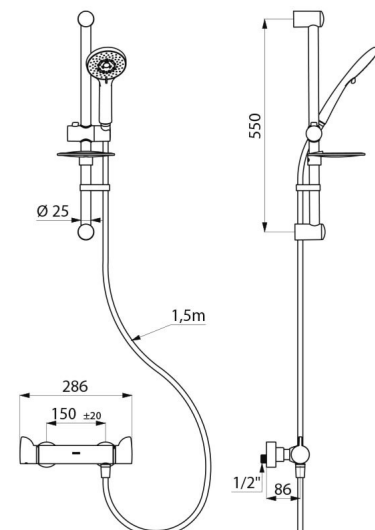

Colonne de douche avec mitigeur thermostatique SECURITHERM

Réf. H9741KIT

Kit de douche thermostatique avec mitigeur H9741

Prix public indicatif HT France 2025 : 437,00 €

DESCRIPTION

Colonne de douche avec mitigeur thermostatique SECURITHERM - Réf. H9741KIT

Colonne de douche avec mitigeur thermostatique bicommande.
Kit de douche avec mitigeur de douche thermostatique SECURITHERM.
Mitigeur avec sécurité antibrûlure : fermeture automatique en cas de coupure d'alimentation en eau froide.
Fonction anti "douche froide" : fermeture automatique en cas de coupure d'alimentation en eau chaude.
Isolation thermique antibrûlure Securitouch.
Cartouche thermostatique antitarte pour le réglage de la température.
Tête céramique ¼ de tour pour le réglage du débit.
Température réglable de 25°C à 41°C.
Double butée de température : 1e butée déverrouillable à 38°C, 2nde butée engagée à 41°C.
Possibilité de réaliser aisément un choc thermique sans démontage du croisillon ni coupure de l'alimentation en eau froide.
Débit régulé à 9 l/min.
Corps en laiton chromé et croisillons ERGO.
Sortie de douche M1/2".
Filtres et clapets antiretour intégrés sur les arrivées F3/4".
Mitigeur avec raccords muraux excentrés STOP/CHECK M1/2" M3/4".

- Pommeau de douche coulissant (réf. 813) sur rampe chromée (réf. 821) avec porte-savon et flexible (réf. 836T1).
- Collier antichute de douchette (réf. 830).

Mitigeur particulièrement adapté pour les établissements de santé, EHPAD, hôpitaux et cliniques.
Mitigeur thermostatique adapté aux personnes à mobilité réduite (PMR).
Colonne de douche garantie 30 ans.

CARACTÉRISTIQUES TECHNIQUES

Colonne de douche avec mitigeur thermostatique SECURITHERM - Réf. H9741KIT