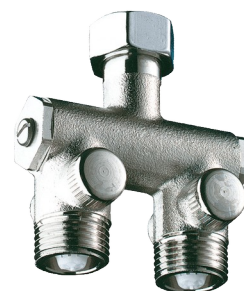

Prémélangeur Compact

Réf. 200000

Pour lavabo 1/2"

Prix public indicatif HT France 2026 : 79,15 €

DESCRIPTION

Prémélangeur Compact - Réf. 200000

Montage sous lavabo individuel.
Corps nickelé MF1/2".
Clapets antiretour contrôlables et filtres.
Garantie 30 ans.

AVANTAGES

Prémitigeage de l'eau en amont

CARACTÉRISTIQUES TECHNIQUES

Prémélangeur Compact - Réf. 200000

Raccordement	MF1/2"
Hauteur	65 mm
Largeur	35 mm
Normes	ACS 
Garantie	