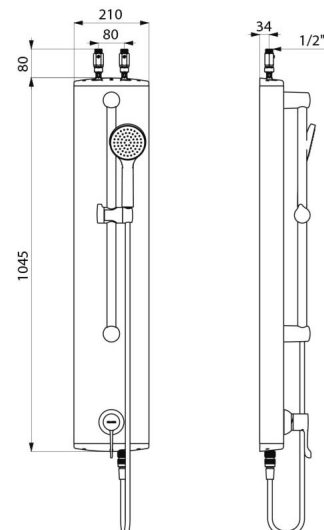

Colonne de douche aluminium avec mitigeur séquentiel SECURITHERM

Réf. H9636

Ensemble de douche thermostatique avec mitigeur sans clapet antiretour

Prix public indicatif HT France 2025 : 732,82 €

DESCRIPTION

Colonne de douche aluminium avec mitigeur séquentiel SECURITHERM - Réf. H9636

Colonne de douche SECURITHERM en aluminium anodisé pour installation murale en applique.

Mitigeur de douche thermostatique séquentiel SECURITHERM.

Mitigeur thermostatique séquentiel : ouverture et fermeture sur l'eau froide. Mitigeur sans clapet antiretour sur les arrivées (limite la prolifération bactérienne).

Aucun risque d'intercommunication entre l'eau chaude et l'eau froide.

Mitigeur séquentiel avec sécurité antibrûlure : fermeture automatique en cas de coupure d'alimentation en eau froide.

Fonction anti "douche froide" : fermeture automatique en cas de coupure d'alimentation en eau chaude.

Température réglable de l'eau froide jusqu'à 39°C.

Butée de température engagée à 39°C, réglable.

Possibilité de choc thermique.

Débit 9 l/min à 3 bar.

Pommeau de douche coulissant sur rampe chromée avec flexible déclipable par raccord rapide STOP.

Levier Hygiène L.100 mm.

Alimentation haute par robinets d'arrêt droits M1/2".

Fixations cachées. Filtres.

Colonne de douche particulièrement adaptée pour les établissements de santé, EHPAD, hôpitaux et cliniques.

Mitigeur conforme aux exigences de la norme NF Médical.

Mitigeur séquentiel adapté aux personnes à mobilité réduite (PMR).

Colonne de douche garantie 30 ans.

CARACTÉRISTIQUES TECHNIQUES

Colonne de douche aluminium avec mitigeur séquentiel SECURITHERM - Réf. H9636