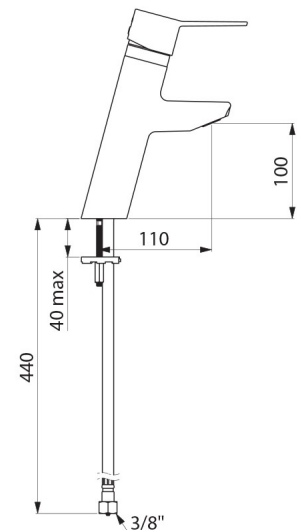

Mitigeur de lavabo à équilibrage de pression SECURITHERM EP BIOSAFE

Réf. 2921TEP

Mitigeur mécanique monotrou H.100 L.110

Prix public indicatif HT France 2025 : 238,32 €

DESCRIPTION

Mitigeur de lavabo à équilibrage de pression SECURITHERM EP BIOSAFE
- Réf. 2921TEP

Mitigeur de lavabo mécanique à équilibrage de pression sur gorge.
Mitigeur monotrou avec bec H.100 L.110 équipé d'une sortie BIOSAFE
hygiénique.

Bec adapté à la pose d'un filtre terminal BIOFIL.

Cartouche céramique Ø 35 à équilibrage de pression avec butée de
température maximale prééglée.

Sécurité antibrûlure totale : débit d'EC restreint en cas de coupure d'EF (et
inversement).

Température constante quelles que soient les variations de pression et de
débit dans le réseau.

Bec avec tube à intérieur lisse, sans niche bactérienne, et à très faible
contenance d'eau.

La vitesse de l'eau dans ce tube réduit considérablement le développement du
biofilm.

Possibilité de réaliser aisément un choc thermique sans démontage de la
manette ni coupure de l'alimentation en eau froide.

Corps à très faible contenance d'eau (limite les niches bactériennes).

Débit régulé à 5 l/min.

Commande par manette pleine.

Sans tirette ni vidage.

Flexibles PEX F3/8" tournants avec filtres et clapets antiretour.

Fixation renforcée par 2 tiges Inox.

Mitigeur mécanique à équilibrage de pression SECURITHERM particulièrement
adapté pour les établissements de santé, EHPAD, hôpitaux et cliniques.

Mitigeur monotrou adapté aux personnes à mobilité réduite (PMR).

Mitigeur garanti 30 ans.

CARACTÉRISTIQUES TECHNIQUES

Mitigeur de lavabo à équilibrage de pression SECURITHERM EP BIOSAFE
- Réf. 2921TEP