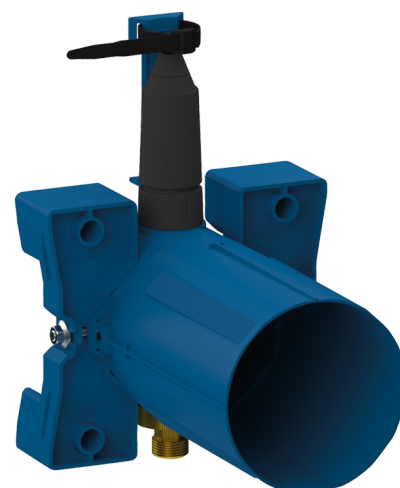

Boîtier d'encastrement TEMPOMATIC 4 de douche

Réf. 443PBOX

Piles, kit 1/2

Prix public indicatif HT France 2025 : 128,63 €

DESCRIPTION

Boîtier d'encastrement TEMPOMATIC 4 de douche - Réf. 443PBOX

Boîtier d'encastrement étanche pour TEMPOMATIC 4 de douche kit 1/2 : Colerette avec joint d'étanchéité.

Raccordement hydraulique par l'extérieur et maintenance par l'avant.

Installation modulable (rails, mur plein, panneau).

Compatible avec les parements de 10 à 120 mm (en respectant la profondeur d'encastrement minimum de 93 mm).

À commander avec la plaque de commande réf. 443218.

CARACTÉRISTIQUES TECHNIQUES

Boîtier d'encastrement TEMPOMATIC 4 de douche - Réf. 443PBOX

Raccordement	1/2"
Technologie	Électronique
Profondeur	10 - 120 mm
Largeur	170
Normes	ACS
Garantie	