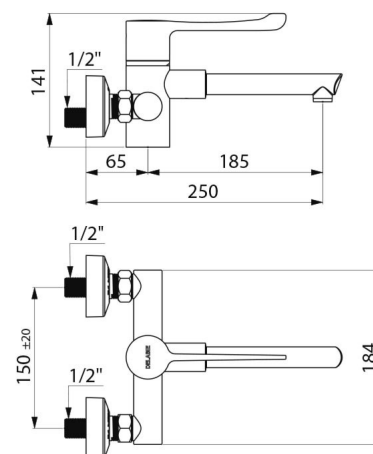

AVANTAGES

- Séquentiel : ouverture/fermeture sur l'eau froide
- Hygiène maximale : absence de clapet antiretour
- Bec déclipable : limite les niches bactériennes
- SECURITHERM : sécurité antibrûlure optimale