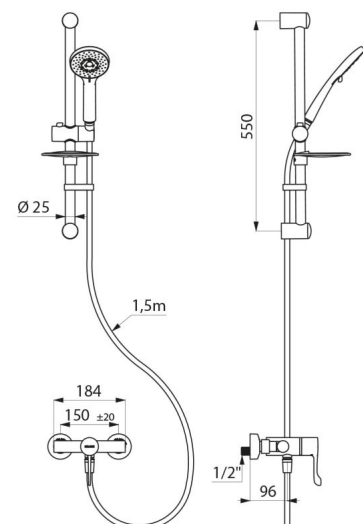

Colonne de douche avec mitigeur thermostatique séquentiel SECURITHERM

Réf. H9630KIT

Colonne de douche thermostatique avec mitigeur sans clapet antiretour

DESCRIPTION

Colonne de douche avec mitigeur thermostatique séquentiel SECURITHERM - Réf. H9630KIT

Colonne de douche avec mitigeur thermostatique séquentiel.
Colonne de douche avec mitigeur de douche thermostatique SECURITHERM.
Mitigeur thermostatique séquentiel : ouverture et fermeture sur l'eau froide.
Mitigeur sans clapet antiretour sur les arrivées (limite la prolifération bactérienne).

Aucun risque d'intercommunication entre l'eau chaude et l'eau froide.
Mitigeur séquentiel avec sécurité antibrûlure : fermeture automatique en cas de coupure d'eau froide ou d'eau chaude.

Isolation thermique antibrûlure Securitouch.

Cartouche thermostatique séquentielle antitartre.

Température réglable de l'eau froide jusqu'à 39°C avec butée de température verrouillée à 39°C.

Possibilité de réaliser un choc thermique.

Corps à intérieur lisse et à faible contenance d'eau.

Débit régulé à 9 l/min.

Corps en laiton chromé et levier Hygiène L.100.

Sortie de douche basse M1/2".

Mitigeur mural avec raccords excentrés STOP/CHECK M1/2" M3/4".

Mitigeur particulièrement adapté pour les établissements de santé, EHPAD, hôpitaux et cliniques.

- Pommeau de douche coulissant (réf. 813) sur rampe chromée (réf. 821) avec porte-savon et flexible (réf. 836T1).

- Collier antichute de pommeau de douche (réf. 830).

Mitigeur conforme aux exigences de la norme NF Médical.

Adapté aux personnes à mobilité réduite (PMR).

Garantie 30 ans.

CARACTÉRISTIQUES TECHNIQUES

Colonne de douche avec mitigeur thermostatique séquentiel SECURITHERM - Réf. H9630KIT