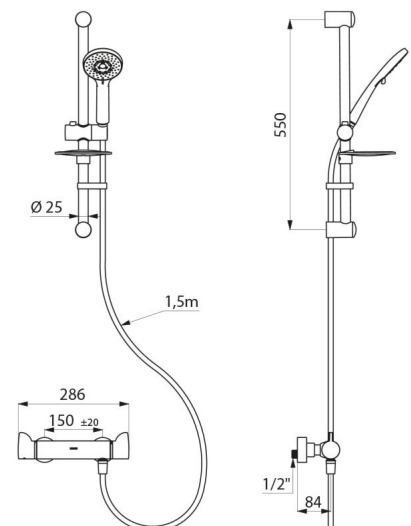

Colonne de douche avec mitigeur thermostatique **SECURITHERM**

Réf. H9741SKIT

Kit de douche thermostatique avec mitigeur H9741S

DESCRIPTION

Colonne de douche avec mitigeur thermostatique **SECURITHERM** - Réf. **H9741SKIT**

Colonne de douche avec mitigeur thermostatique bicommande.
Kit de douche avec mitigeur de douche thermostatique **SECURITHERM**.
Mitigeur avec sécurité antibrûlure : fermeture automatique en cas de coupure d'alimentation en eau froide.
Fonction anti "douche froide" : fermeture automatique en cas de coupure d'alimentation en eau chaude.
Isolation thermique antibrûlure **Securitouch**.
Cartouche thermostatique antitartre pour le réglage de la température.
Tête céramique ¼ de tour pour le réglage du débit.
Température réglable de 25°C à 41°C.
Double butée de température : 1e butée déverrouillable à 38°C, 2nde butée engagée à 41°C.
Possibilité de réaliser aisément un choc thermique sans démontage du croisillon ni coupure de l'alimentation en eau froide.
Débit régulé à 9 l/min.
Corps en laiton chromé et croisillons ERGO.
Sortie de douche M1/2".
Filtres et clapets antiretour intégrés sur les arrivées F3/4".
Mitigeur avec raccords muraux excentrés standards M1/2" M3/4".

- Pommeau de douche coulissant (réf. 813) sur rampe chromée (réf. 821) avec porte-savon et flexible (réf. 836T1).
- Collier antichute de douchette (réf. 830).

Mitigeur particulièrement adapté pour les établissements de santé, EHPAD, hôpitaux et cliniques.
Mitigeur thermostatique adapté aux personnes à mobilité réduite (PMR).
Colonne de douche garantie 30 ans.

CARACTÉRISTIQUES TECHNIQUES

Colonne de douche avec mitigeur thermostatique **SECURITHERM** - Réf. **H9741SKIT**