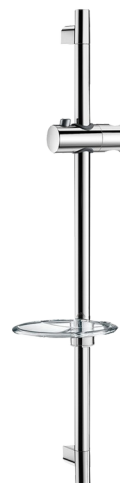

Barre de douche chromée

Réf. 820

Avec porte-savon

DESCRIPTION

Barre de douche chromée - Réf. 820

Barre de douche Inox chromé recoupable Ø 22 hors-tout 700 mm et entraxe 590 mm.

Coulisseau chromé pour douchette réglable en hauteur et inclinable.

Porte-savon transparent.

CARACTÉRISTIQUES TECHNIQUES

Barre de douche chromée - Réf. 820

| | |
|----------|---------|
| Longueur | 700 mm |
| Finition | Chromée |

AVANTAGES

Installation aisée

Fixation réglable en hauteur