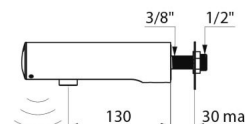

CARACTÉRISTIQUES TECHNIQUES

Robinet de lavabo automatique TEMPOMATIC 4 - Réf. 443406

Alimentation	Piles 6 V
Raccordement	M1/2"
Technologie	Électronique
Longueur de bec	130 mm
Débit	3 l/min