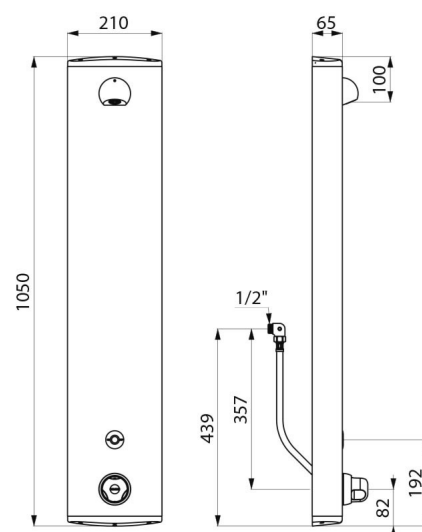

CARACTÉRISTIQUES TECHNIQUES

Colonne de douche automatique SECURITHERM - Réf. 792410

Alimentation	Pile 6 V
Raccordement	M1/2"
Technologie	Électronique
Hauteur	1050 mm
Profondeur	65 mm
Largeur	210 mm
Débit	6 l/min
Butée de température	Thermostatique
Finition	Aluminium
Normes	ACS

AVANTAGES

- Hygiène totale : déclenchement sans contact manuel
- Purge automatique antiprolifération bactérienne
- Régulation thermostatique de la température
- Arrêt immédiat en cas de coupure d'eau froide