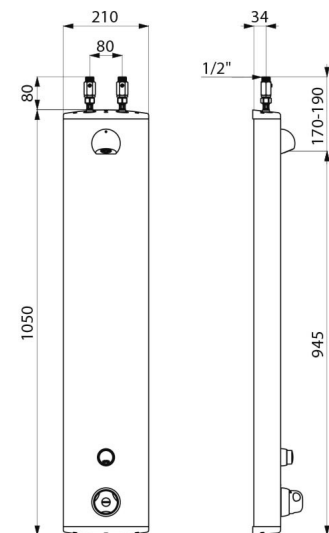

Thermostatique temporisée

DESCRIPTION

Colonne de douche temporisée SECURITHERM - Réf. 792300

Colonne de douche temporisée et thermostatique :
Colonne en aluminium anodisé pour installation murale en applique.
Alimentation haute par robinets d'arrêt droits M1/2".
Mitigeur de douche thermostatique SECURITHERM.
Température réglable : eau froide jusqu'à 38°C ; 1ère butée de température à 38°C, 2nde butée à 41°C.
Sécurité antibrûlure : fermeture automatique en cas de coupure d'eau froide.
Fonction anti "douche froide" : fermeture automatique en cas de coupure d'eau chaude.
Déclenchement souple.
Pommeau de douche fixe ROUND chromé, inviolable et antitartre avec régulation automatique de débit.
Robinet temporisé ~30 secondes.
Débit 6 l/min à 3 bar.
Fixations cachées.
Filtres et clapets antiretour.
Produit conçu pour supporter les chocs thermiques et chimiques dans le cadre des réglementations en vigueur.
Colonne de douche temporisée adaptée aux PMR.
Garantie 30 ans.

CARACTÉRISTIQUES TECHNIQUES

Colonne de douche temporisée SECURITHERM - Réf. 792300

Raccordement	M1/2"
Technologie	Temporisée
Hauteur	1050 mm
Profondeur	65 mm
Largeur	210 mm
Débit	6 l/min
Butée de temperature	thermostatique
Finition	Aluminium

Normes

ACS

STF

AVANTAGES

Régulation thermostatique de la température

Arrêt immédiat en cas de coupure d'eau froide

Économie d'eau de 80 %

Gaine en aluminium, robinetteries en laiton