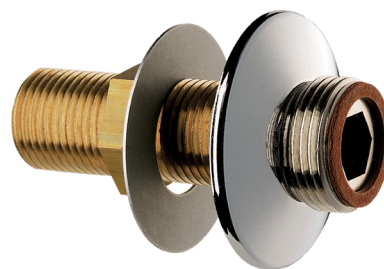

## Raccord droit

Réf. 846421.2P

TC de 38 mm, MM1/2"

### DESCRIPTION

Raccord droit - Réf. 846421.2P

Raccord droit en laiton chromé.  
 Pour traversée de cloison de 38 mm.  
 MM1/2".  
 L. 70 mm.  
 Rosace Ø 50.  
 Livré par 2 pièces.  
 Garantie 30 ans.

### AVANTAGES

Laiton chromé

### CARACTÉRISTIQUES TECHNIQUES

Raccord droit - Réf. 846421.2P

|              |   |
|--------------|---|
| Raccordement | MM1/2"  |
| Longueur     | 70 mm   |
| Normes       | ACS  |
| Garantie     |      |