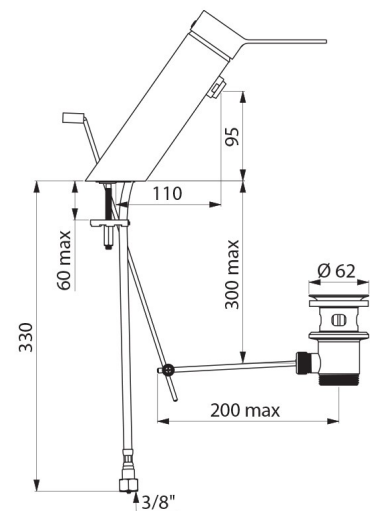

Mitigeur de lavabo à équilibrage de pression SECURITHERM EP BIOSAFE

Réf. 2620EP

Mitigeur mécanique monotrou sans bec H.95 L.110

DESCRIPTION

Mitigeur de lavabo à équilibrage de pression SECURITHERM EP BIOSAFE
- Réf. 2620EP

Mitigeur de lavabo mécanique à équilibrage de pression sur gorge.
Mitigeur mécanique monotrou H.95 L.110.

Absence de bec : brise-jet hygiénique intégré au corps.

Cartouche céramique Ø 35 à équilibrage de pression avec butée de température maximale prééglée.

Sécurité antibrûlure totale : débit d'EC restreint en cas de coupure d'EF (et inversement).

Température constante quelles que soient les variations de pression et de débit dans le réseau.

Isolation thermique antibrûlure Securitouch.

Possibilité de réaliser aisément un choc thermique sans démontage de la manette ou coupure de l'alimentation en eau froide.

Mitigeur avec corps à intérieur lisse et à très faible contenance d'eau (limite les niches bactériennes).

Débit limité à 4 l/min à 3 bar.

Commande par manette pleine.

Tirette ergonomique et vidage 1"1/4 en laiton.

Flexibles PEX F3/8" tournants avec filtres et clapets antiretour.

Fixation renforcée par 2 tiges Inox.

Mitigeur mécanique à équilibrage de pression SECURITHERM particulièrement adapté pour les établissements de santé, EHPAD, hôpitaux et cliniques.

Mitigeur monotrou adapté aux personnes à mobilité réduite (PMR).

Mitigeur garanti 30 ans.

CARACTÉRISTIQUES TECHNIQUES

Mitigeur de lavabo à équilibrage de pression SECURITHERM EP BIOSAFE
- Réf. 2620EP

Raccordement	F3/8"
Technologie	Mitigeur mécanique SECURITHERM EP BIOSAFE
Hauteur	180 mm
Longueur	220 mm
Hauteur de goutte	95 mm
Longueur de bec	110 mm
Débit	4 l/min à 3 bar
Butée de température	OUI

AVANTAGES

Débit restreint de l'EC en cas de coupure d'EF