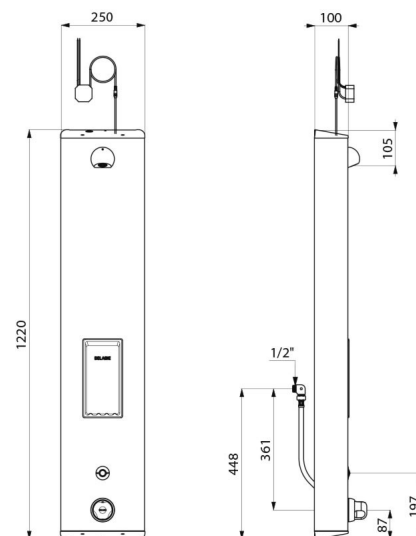

CARACTÉRISTIQUES TECHNIQUES

Colonne de douche automatique SECURITHERM - Réf. 792514

Alimentation	Secteur 230/6 V
Raccordement	M1/2"
Technologie	Électronique
Hauteur	1220 mm
Profondeur	100 mm
Largeur	250 mm
Débit	6 l/min
Butée de température	Thermostatique
Finition	Inox
Normes	ACS

AVANTAGES

- Hyper-économie d'eau de 80 %
- Purge automatique antiprolifération bactérienne
- Régulation thermostatique de la température
- Arrêt immédiat en cas de coupure d'eau froide