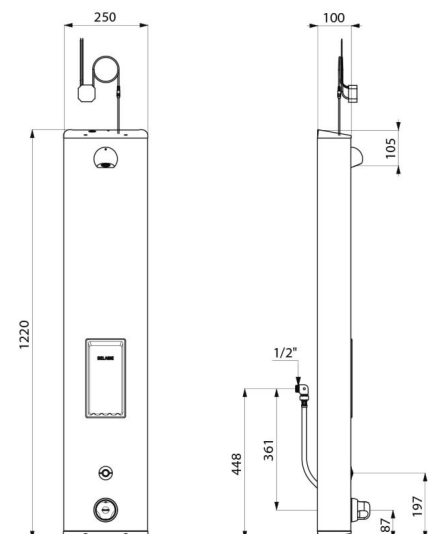

CARACTÉRISTIQUES TECHNIQUES

Colonne de douche automatique SECURITHERM - Réf. 792514

Alimentation	Secteur 230/6 V
Raccordement	M1/2"
Technologie	Électronique
Hauteur	1220 mm
Profondeur	100 mm
Largeur	250 mm
Débit	6 l/min
Butée de température	Thermostatique
Finition	Inox

AVANTAGES

- Hyper-économie d'eau de 80 %
- Purge automatique antiprolifération bactérienne
- Régulation thermostatique de la température
- Arrêt immédiat en cas de coupure d'eau froide