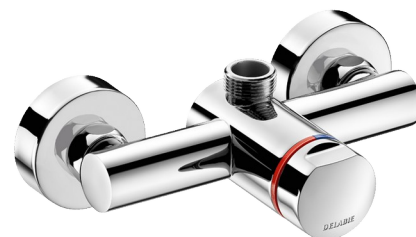

Mitigeur de douche temporisé TEMPOMIX 3

Réf. 794400

Temporisé monocommande

DESCRIPTION

Mitigeur de douche temporisé TEMPOMIX 3 - Réf. 794400

Mitigeur de douche temporisé apparent :
Mitigeur TEMPOMIX 3 monocommande 3/4", sortie haute.
Installation murale en applique.
Réglage de la température et déclenchement sur le croisillon.
Butée de température maximale (réglable par l'installateur).
Déclenchement souple.
Temporisation à ~30 secondes.
Débit 6 l/min à 3 bar, ajustable de 6 à 12 l/min.
Laiton chromé.
Filtres et clapets antiretour intégrés.
Croisillon en métal chromé.
Raccords excentrés M1/2" pour entraxe de 130 à 170 mm.
Adapté aux PMR.
Garantie 30 ans.

CARACTÉRISTIQUES TECHNIQUES

Mitigeur de douche temporisé TEMPOMIX 3 - Réf. 794400

Raccordement	M1/2"
Technologie	Temporisée
Largeur	150 mm
Débit	6 l/min
Normes	ACS  
Garantie	

AVANTAGES

Déclenchement souple