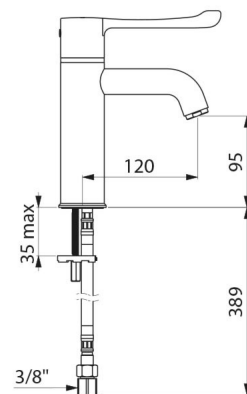

Mitigeur de lavabo thermostatique séquentiel SECURITHERM BIOCLIP

Réf. H96051BEL

Mitigeur thermostatique monotrou séquentiel H.95 L.120

DESCRIPTION

Mitigeur de lavabo thermostatique séquentiel SECURITHERM BIOCLIP -
Réf. H96051BEL

Mitigeur de lavabo thermostatique SECURITHERM sur gorge.
Mitigeur thermostatique séquentiel : ouverture et fermeture sur l'eau froide.
Aucun risque d'intercommunication entre l'eau chaude et l'eau froide.
BIOCLIP : mitigeur aisément déclipable pour nettoyage et désinfection.
Sécurité antibrûlure : fermeture automatique en cas de coupure d'eau froide ou d'eau chaude.
Isolation thermique antibrûlure Securitouch.
Mitigeur monotrou avec bec courbé H.95 L.120 équipé d'un brise-jet hygiénique sans rétention d'impuretés et résistant aux chocs thermiques.
Cartouche thermostatique séquentielle antitartre pour réglage monocommande du débit et de la température.
Température réglable de l'eau froide jusqu'à 40°C avec butée de température engagée à 40°C.
Possibilité de réaliser chocs thermique et chimique.
Corps et bec à intérieur lisse et à faible contenance d'eau.
Débit limité à 5 l/min à 3 bar.
Commande sans contact manuel par levier Hygiène L.146.
Sans tirette ni vidage.
Flexibles PEX F3/8" avec filtres et clapets antiretour.
Fixation renforcée par 2 tiges Inox.
Mitigeur particulièrement adapté pour les établissements de santé, EHPAD, hôpitaux et cliniques.
Mitigeur adapté aux personnes à mobilité réduite (PMR).
Mitigeur garanti 30 ans.
Modèle également disponible en version tubes cuivres.

CARACTÉRISTIQUES TECHNIQUES

Mitigeur de lavabo thermostatique séquentiel SECURITHERM BIOCLIP -
Réf. H96051BEL