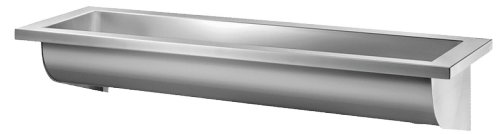

# Lavabo collectif suspendu CANAL

Réf. 120280

Inox 304 poli satiné - L. 1800 mm

## DESCRIPTION

Lavabo collectif suspendu CANAL - Réf. 120280

Lavabo collectif à accrocher au mur, 3-4 places - 1800 mm.  
Inox 304 bactériostatique.  
Finition poli satiné.  
Épaisseur Inox : 0,8 mm pour la cuve et 1,5 mm pour le contour et les équerres de montage.  
Pose facilitée : pas de couvre-joints à installer, lavabo léger.  
Possibilité d'installer la robinetterie au mur ou sur plage.  
Écoulement à droite.  
Sans trou de robinetterie.  
Livré avec bonde hygiénique M1"1/4 à grille concave. Sans trop-plein.  
Livré avec fixations.  
Marquage CE. Conforme à la norme EN 14296.  
Poids : 10,3 kg.  
Possibilité d'ajouter un dosseret en Inox 304 bactériostatique (réf. 100280).  
Garantie 30 ans.  
[Ancienne référence : 0211280015]

## CARACTÉRISTIQUES TECHNIQUES

Lavabo collectif suspendu CANAL - Réf. 120280

Hauteur	245 mm
Longueur	1800 mm
Largeur	400 mm
Épaisseur	0,8 mm (cuve) et 1,5 mm (contour et équerres de montage)
Finition	Inox 304 poli satiné
Normes	
Garantie	