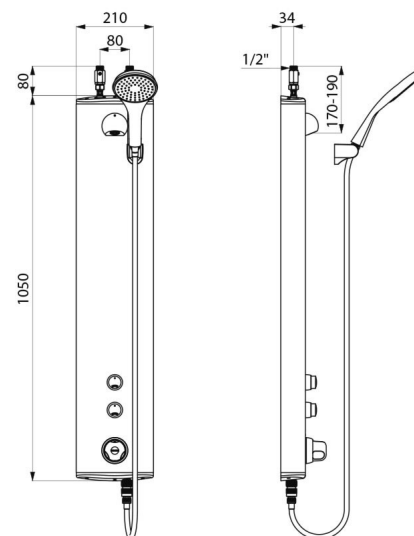

Colonne de douche temporisée bicommande SECURITHERM

Réf. 792320

Thermostatique temporisée bicommande

DESCRIPTION

Colonne de douche temporisée bicommande SECURITHERM - Réf. 792320

Colonne de douche temporisée bicommande et thermostatique :
Colonne en aluminium anodisé pour installation murale en applique.
Alimentation haute par robinets d'arrêt droits M1/2".
Mitigeur de douche thermostatique SECURITHERM.
Température réglable : eau froide jusqu'à 38°C ; 1ère butée de température à 38°C, 2nde butée à 41°C.
Sécurité antibûlure : fermeture automatique en cas de coupure d'eau froide.
Fonction anti "douche froide" : fermeture automatique en cas de coupure d'eau chaude.
Possibilité de choc thermique.
Déclenchement souple.
Pommeau de douche fixe ROUND chromé, inviolable et antitartre avec régulation automatique de débit à 6 l/min à 3 bar.
Pommeau avec flexible déclinable par raccord rapide STOP et support mural fourni.
2 robinets temporisés ~30 secondes pour commande de douche fixe ROUND et du pommeau de douche avec flexible.
Fixations cachées.
Filtres et clapets antiretour.
Colonne de douche adaptée aux PMR.
Garantie 30 ans.

CARACTÉRISTIQUES TECHNIQUES

Colonne de douche temporisée bicommande SECURITHERM - Réf. 792320

Raccordement	M1/2"
Technologie	Temporisée
Hauteur	1050 mm
Profondeur	65 mm
Largeur	210 mm
Débit	6 l/min
Butée de température	Thermostatique
Finition	Aluminium
Normes	ACS STF

AVANTAGES

- Régulation thermostatique de la température
- Arrêt immédiat en cas de coupure d'eau froide
- Économie d'eau de 80 %
- Gaine en aluminium, robinetteries en laiton