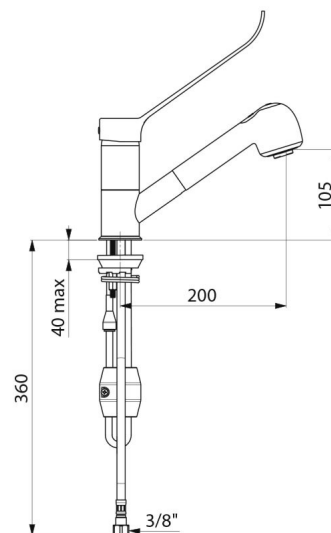

Mitigeur d'évier à équilibrage de pression avec douchette extractible

Réf. 2211LEP

Mitigeur mécanique EP monotrou avec douchette extractible

DESCRIPTION

Mitigeur d'évier à équilibrage de pression avec douchette extractible - Réf. 2211LEP

Mitigeur d'évier mécanique à équilibrage de pression sur gorge adapté aux baignoires bébé.

Mitigeur monotrou à douchette extractible avec bec orientable H.105 L.200. Cartouche céramique Ø 40 à équilibrage de pression avec butée de température maximale pré réglée.

Sécurité antibrûlure totale : débit d'EC restreint en cas de coupure d'EF (et inversement).

Température constante quelles que soient les variations de pression et de débit dans le réseau.

Isolation thermique antibrûlure Securitouch.

Mitigeur mécanique avec douchette extractible 2 jets à basculeur brise-jet/jet pluie.

Corps à intérieur lisse.

Débit limité à 7 l/min à 3 bar.

Corps en laiton chromé et commande par levier Hygiène.

Flexible douchette BIOSAFE antiprolifération bactérienne : polyuréthane transparent pour assurer un bon remplacement en cas de présence de biofilm, intérieur et extérieur lisse.

Flexible petit diamètre (intérieur Ø 6) : faible contenance d'eau.

Contrepoids spécifique.

Flexibles PEX F3/8" avec filtres et clapets antiretour.

Fixation renforcée par 2 tiges Inox.

Mitigeur mécanique à équilibrage de pression SECURITHERM particulièrement adapté pour les établissements de santé, EHPAD, hôpitaux et cliniques.

Mitigeur monotrou adapté aux personnes à mobilité réduite (PMR).

Mitigeur garanti 30 ans.

CARACTÉRISTIQUES TECHNIQUES

Mitigeur d'évier à équilibrage de pression avec douchette extractible - Réf. 2211LEP