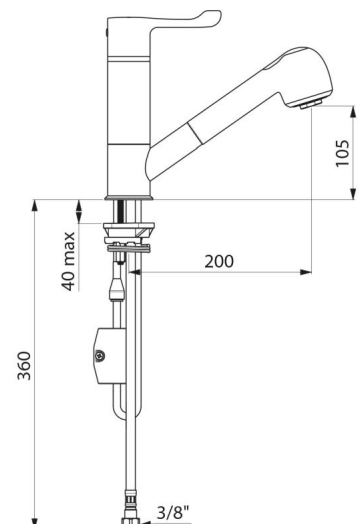

Mitigeur thermostatique d'évier SECURITHERM

Réf. H9612BEL

Mitigeur thermostatique monotrou avec douchette extractible

DESCRIPTION

Mitigeur thermostatique d'évier SECURITHERM - Réf. H9612BEL

Mitigeur de lavabo thermostatique SECURITHERM sur gorge parfaitement adapté aux baignoires bébé.
Mitigeur thermostatique séquentiel : ouverture et fermeture sur l'eau froide. Aucun risque d'intercommunication entre l'eau chaude et l'eau froide.
Sécurité antibrûlure : fermeture automatique en cas de coupure d'eau froide ou d'eau chaude.
Isolation thermique antibrûlure Securitouch.
Mitigeur monotrou avec bec orientable H.105 L.200.
Mitigeur séquentiel avec douchette extractible 2 jets à basculeur brise-jet/pluie.
Cartouche thermostatique séquentielle antitartre pour réglage séquentiel du débit et de la température.
Température réglable de l'eau froide jusqu'à 40°C avec butée de température engagée à 40°C.
Corps à intérieur lisse.
Débit régulé à 4 l/min.
Commande sans contact manuel par levier Hygiène L.100.
Flexible douchette BIOSAFE antiprolifération bactérienne : polyuréthane transparent pour assurer un bon remplacement en cas de présence de biofilm, intérieur et extérieur lisse.
Flexible petit diamètre (intérieur Ø 6) : faible contenance d'eau.
Contrepoids spécifique.
Flexibles PEX F3/8" avec filtres et clapet antiretour sur l'alimentation en eau froide.
Fixation renforcée par 2 tiges Inox.
Mitigeur thermostatique particulièrement adapté pour les établissements de santé, EHPAD, hôpitaux et cliniques.
Mitigeur adapté aux PMR.
Mitigeur garanti 30 ans.

CARACTÉRISTIQUES TECHNIQUES

Mitigeur thermostatique d'évier SECURITHERM - Réf. H9612BEL